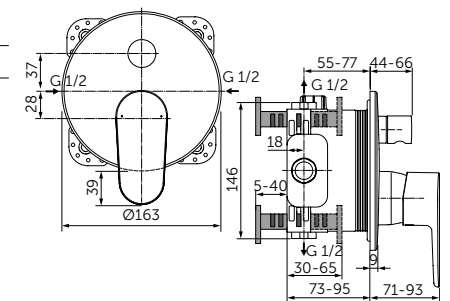

Артикул

A7350XG

ВСТРАИВАЕМЫЙ СМЕСИТЕЛЬ ДЛЯ ДУША, ПОЛНЫЙ КОМПЛЕКТ

ОПИСАНИЕ

Без переключения

- Встраиваемый и настенный комплекты (полный комплект)
- Картридж на керамических дисках 47 мм
- Металлическая рукоятка с индикаторами горячей / холодной воды
- Металлическая накладка