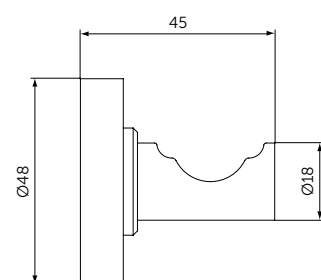

ОПИСАНИЕ

Крючок для полотенца

- Ш:48 В:48 Г:45 мм
- Для настенного монтажа

Артикул
A9115XG