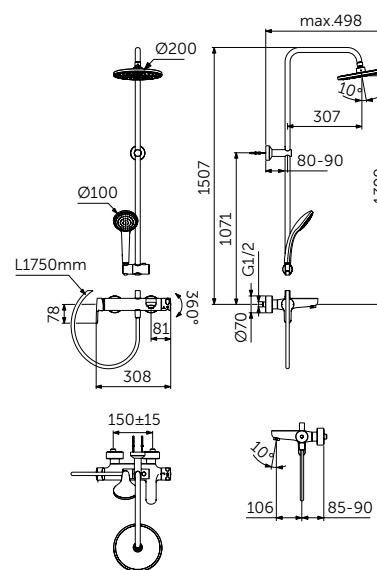

ОПИСАНИЕ	Артикул
Однорукоятковый смеситель для ванны/душа, ручной душ, верхний душ	BC749XG

- Картридж 38 мм FirmaFlow с функцией HWTC (ограничение горячей воды) и CLICK
- Монтаж на стандартных эксцентриках, скрытые гайки
- Металлическая рукоятка с индикаторами горячей / холодной воды
- Встроенный обратный клапан
- 3-х ходовой керамический переключатель интегрирован в рукоятку 360°
- Металлическое крепление к стене (компенсация до 10 мм)
- Пластиковый верхний душ 200 мм, ограничение потока 12 л/мин.
- 1-функциональная душевая лейка Idealrain 100 мм, ограничение потока 8 л/мин.
- Шланг 1750 мм Idealflex