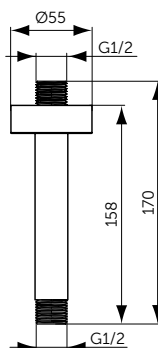

Артикул

B9446XG