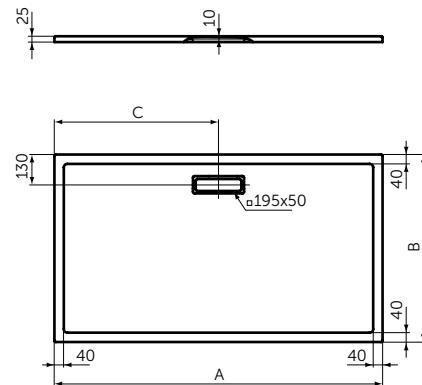

A (mm)	B (mm)	C (mm)
T4483	1200	900	600
T4469	1200	800	600
T4476	1200	700	600
T4468	1000	800	500
T4475	1000	700	500
T4474	900	700	450