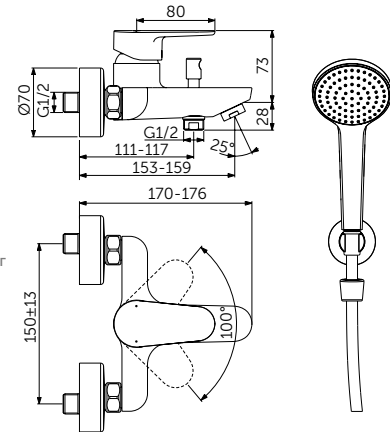

Артикул

BC706XG