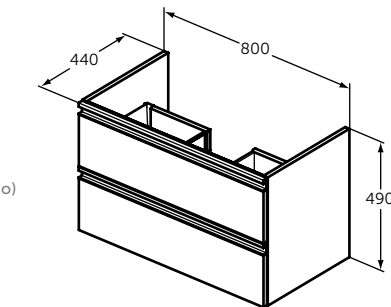

Артикул

T0051ZT