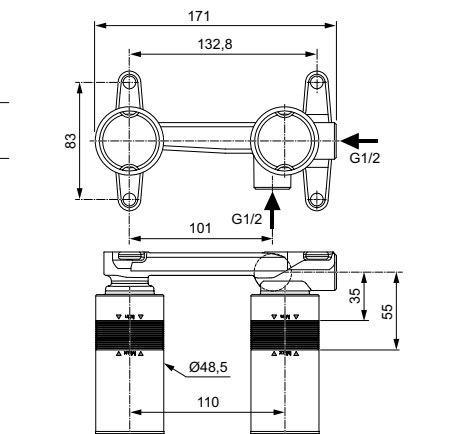

Артикул

A1313NU

ВСТРАИВАЕМЫЙ СМЕСИТЕЛЬ ДЛЯ ДУША

ОПИСАНИЕ

Без переключения

- Настенный комплект
- Для монтажа с комплектом A1000NU (приобретается дополнительно)
- Металлическая рукоятка с индикаторами горячей / холодной воды
- Металлическая накладка