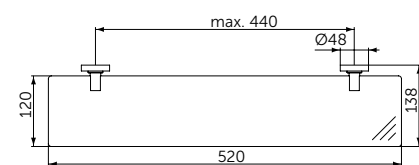

Артикул
A9120XG

СТЕКЛЯННАЯ ПОЛКА

ОПИСАНИЕ

Стеклянная полка

- Ш:520 В:48 Г:138 мм
- Матовое стекло
- Для настенного монтажа

Артикул
A9124XG

ТУАЛЕТНАЯ ЩЕТКА С ДЕРЖАТЕЛЕМ

ОПИСАНИЕ