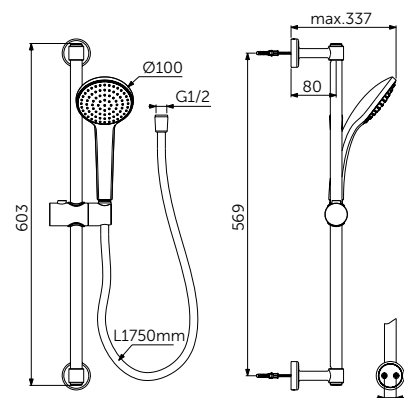

ДУШЕВАЯ СИСТЕМА ДЛЯ МОНТАЖА С НАСТЕННЫМ СМЕСИТЕЛЕМ

ОПИСАНИЕ	Артикул
Ручной и верхний душ	BC747XG

- Ceramic переключатель 90°
- Пластиковый верхний душ 200 мм, ограничение потока 12 л/мин.
- 1-функциональная душевая лейка Idealrain 100мм, ограничение потока 8 л/мин.
- Крепление к стене регулируется по вертикали для легкой установки
- Шланг 1750 мм Idealflex
- Шланг 800 мм Idealflex для подсоединения смесителя

ДУШЕВОЙ ГАРНИТУР

ОПИСАНИЕ	Артикул
Ручной душ и штанга 600 мм	BD142XG

- 1-функциональная душевая лейка 100 мм
- Штанга 600 мм
- Крепление к стене регулируется по вертикали для легкой установки
- Легкоочищаемые резиновые форсунки
- Ограничение потока 8 л/мин.
- Шланг 1750 мм Idealflex
- Регулируемый по высоте и углу наклона слайдер