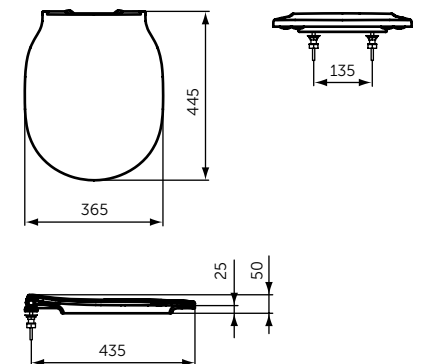

VANITY 840 MM

ОПИСАНИЕ

Раковина Vanity 840 мм

- С отверстием под смеситель
- С отверстием перелива
- Для настенного монтажа
- Совместим с подстольем Tesi 800 мм T0051ZT (приобретается дополнительно)

Артикул
E0279V3

VANITY 640 MM

ОПИСАНИЕ

Раковина Vanity 640 мм

- С отверстием под смеситель
- С отверстием перелива
- Для настенного монтажа
- Совместим с подстольем Tesi 600 мм T0050ZT (приобретается дополнительно)

Артикул
E0289V3

РАКОВИНА CUBE 600 MM

ОПИСАНИЕ

Раковина CUBE 600 мм

- С отверстием под смеситель
- С отверстием перелива
- Для настенного монтажа

Артикул
E0298V3

РАКОВИНА CUBE 400 MM

ОПИСАНИЕ

Раковина CUBE 400 мм

- С отверстием под смеситель
- С отверстием перелива
- Для настенного монтажа

Артикул
E0307V3

ПОДВЕСНОЙ УНИТАЗ С ТЕХНОЛОГИЕЙ AQUABLADE®

ОПИСАНИЕ

Подвесной унитаз с технологией AquaBlade®

- Технология смыва AquaBlade®
- Полностью скрытое крепление
- Экономичный смыв 4,5/3 л
- Совместим с сиденьем E0368V3 (приобретается дополнительно)

Артикул
E0054V3

ПОДВЕСНОЙ УНИТАЗ С ТЕХНОЛОГИЕЙ RIMLS+

ОПИСАНИЕ

Подвесной унитаз с технологией RimLS+

- Технология смыва RimLS+
- Полностью скрытое крепление
- Экономичный смыв 4,5/3 л
- Совместим с сиденьем E0368V3 (приобретается дополнительно)

Артикул
E2288V3

ТОНКОЕ СИДЕНЬЕ И КРЫШКА

ОПИСАНИЕ

Тонкое сиденье и крышка, тип wrapover

- С функцией плавного закрытия
- Легкосъемное

Артикул
E0368V3

ПОДВЕСНОЕ БИДЕ

ОПИСАНИЕ

Подвесное биде

- С отверстием под смеситель
- С отверстием перелива
- С крепежом для полностью скрытого монтажа

Артикул
E0266V3

Aqua Blade

Скрытое крепление

Смыв 4,5 л

Rim LS+

Легкосъемное

Плавное закрытие