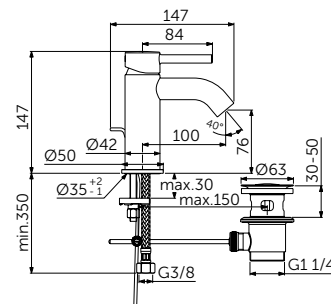

СМЕСИТЕЛЬ ДЛЯ РАКОВИНЫ

ОПИСАНИЕ	Артикул
Без донного клапана	BC268XG
С металлическим донным клапаном click-clack	BC822XG

- Система монтажа EasyFix®
- Скрытый аэратор 5 л/мин
- FirmaFlow® картридж на керамических дисках 28 мм
- Ограничитель температуры
- Гибкая подводка G3/8 PEX
- Зона комфорта: высота 75 мм
- BC822XG рекомендован только для раковин с переливом

ВСТРАИВАЕМЫЙ СМЕСИТЕЛЬ ДЛЯ РАКОВИНЫ (НАСТЕННЫЙ КОМПЛЕКТ)

ОПИСАНИЕ	Артикул
Трубчатый излив 190 мм	A6938XG

- Металлическая накладка
- Металлическая рукоятка с индикаторами горячей / холодной воды
- Скрытый аэратор
- Встраиваемый комплект A1313NU приобретается дополнительно

СМЕСИТЕЛЬ ДЛЯ РАКОВИНЫ

ОПИСАНИЕ	Артикул
С металлическим донным клапаном	BC193XG

- Система монтажа EasyFix®
- Скрытый аэратор 5 л/мин
- FirmaFlow® картридж на керамических дисках 28 мм
- Ограничитель температуры
- Гибкая подводка G3/8 PEX
- Зона комфорта: высота 75 мм
- Рекомендован только для раковин с переливом

СМЕСИТЕЛЬ ДЛЯ БИДЕ

ОПИСАНИЕ	Артикул
С металлическим донным клапаном	BC197XG

- Система монтажа EasyFix®
- Аэратор на шаровом шарнире 5 л/мин
- FirmaFlow® картридж на керамических дисках 28 мм
- Ограничитель температуры
- Гибкая подводка G3/8 PEX

VESSEL СМЕСИТЕЛЬ ДЛЯ РАКОВИНЫ-ЧАШИ

ОПИСАНИЕ	Артикул
Без донного клапана	BC269XG
С металлическим донным клапаном click-clack	BD137XG

- Система монтажа EasyFix®
- Скрытый аэратор 5 л/мин
- FirmaFlow® картридж на керамических дисках 28 мм
- Ограничитель температуры
- С винтовым соединением
- Гибкая подводка G3/8 PEX
- Зона комфорта: высота 250 мм

НАСТЕННЫЙ СМЕСИТЕЛЬ ДЛЯ ДУША

ОПИСАНИЕ	Артикул
Без переключения	BC200XG