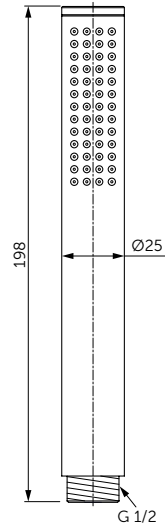

Шланг для душа

ОПИСАНИЕ	Артикул
1250 мм	A3306XG
1750 мм	A4109XG
<ul style="list-style-type: none"> • Уменьшает известковый налет и облегчает очистку • Соединительные гайки с разъемом G1/2" • Анти-скручивание • Надежный - выдерживает до 50 кг • Выдерживает постоянное давление до 5 бар 	