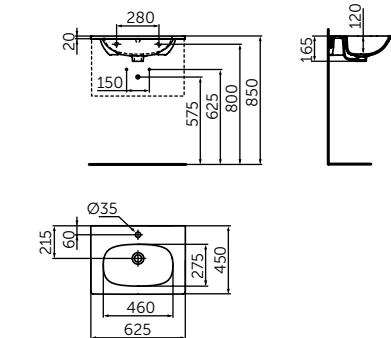

Артикул

T3510V3