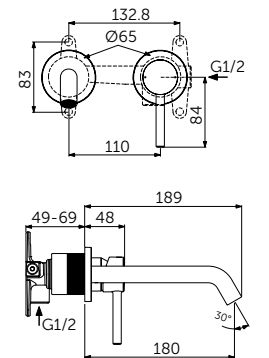

СМЕСИТЕЛЬ ДЛЯ РАКОВИНЫ

ОПИСАНИЕ	Артикул
Без донного клапана	BC268XG
С металлическим донным клапаном click-clack	BC822XG

- Система монтажа EasyFix®
- Скрытый аэратор 5 л/мин
- FirmaFlow® картридж на керамических дисках 28 мм
- Ограничитель температуры
- Гибкая подводка G3/8 PEX
- Зона комфорта: высота 75 мм
- BC822XG рекомендован только для раковин с переливом

ВСТРАИВАЕМЫЙ СМЕСИТЕЛЬ ДЛЯ РАКОВИНЫ (НАСТЕННЫЙ КОМПЛЕКТ)

ОПИСАНИЕ	Артикул
Трубчатый излив 190 мм	A6938XG

- Металлическая накладка
- Металлическая рукоятка с индикаторами горячей / холодной воды
- Скрытый аэратор
- Встраиваемый комплект A1313NU приобретается дополнительно

СМЕСИТЕЛЬ ДЛЯ РАКОВИНЫ

ОПИСАНИЕ	Артикул
С металлическим донным клапаном	BC193XG

- Система монтажа EasyFix®
- Скрытый аэратор 5 л/мин
- FirmaFlow® картридж на керамических дисках 28 мм
- Ограничитель температуры
- Гибкая подводка G3/8 PEX
- Зона комфорта: высота 75 мм
- Рекомендован только для раковин с переливом

СМЕСИТЕЛЬ ДЛЯ БИДЕ

ОПИСАНИЕ	Артикул
С металлическим донным клапаном	BC197XG

- Система монтажа EasyFix®
- Аэратор на шаровом шарнире 5 л/мин
- FirmaFlow® картридж на керамических дисках 28 мм
- Ограничитель температуры
- Гибкая подводка G3/8 PEX

VESSEL СМЕСИТЕЛЬ ДЛЯ РАКОВИНЫ-ЧАШИ

ОПИСАНИЕ	Артикул
Без донного клапана	BC269XG
С металлическим донным клапаном click-clack	BD137XG

- Система монтажа EasyFix®
- Скрытый аэратор 5 л/мин
- FirmaFlow® картридж на керамических дисках 28 мм
- Ограничитель температуры
- С винтовым соединением
- Гибкая подводка G3/8 PEX
- Зона комфорта: высота 250 мм

НАСТЕННЫЙ СМЕСИТЕЛЬ ДЛЯ ДУША

ОПИСАНИЕ	Артикул
Без переключения	BC200XG