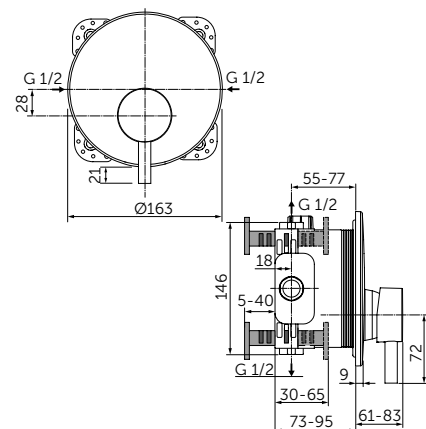

ОПИСАНИЕ	Артикул
Без переключения	A7388XG
- Настенный комплект - Для монтажа с комплектом A1000NU (приобретается дополнительно) - Металлическая рукоятка с индикаторами горячей / холодной воды - Металлическая накладка