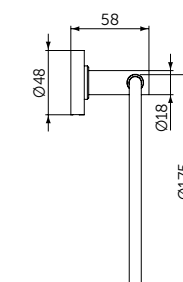

Артикул
A9105XG

ПОЛОТЕНЦЕДЕРЖАТЕЛЬ-КОЛЬЦО

ОПИСАНИЕ

Полотенцедержатель-кольцо

- Ш:159 В:159 Г:58 мм
- Для настенного монтажа

Артикул
A9130XG

НАБОР АКСЕССУАРОВ

ОПИСАНИЕ