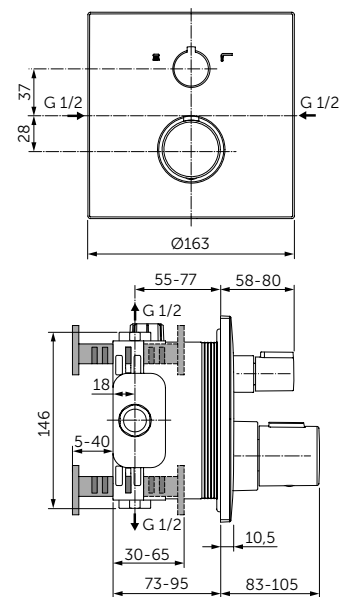

КРУГЛЫЙ ВСТРАИВАЕМЫЙ ТЕРМОСТАТИЧЕСКИЙ СМЕСИТЕЛЬ ДЛЯ ДУША (НАСТЕННЫЙ КОМПЛЕКТ)

ОПИСАНИЕ	Артикул
Встраиваемый термостатический смеситель для душа (без переключения)	A5813XG
- Для монтажа с комплектом A1000NU (приобретается дополнительно) - Термостатический картридж IS - Клапаны на керамических дисках 3/4" 90° - Металлическая рукоятка с ограничителем температуры 40°C - Регулировка макс. температуры горячей воды - Накладка с интегрированным уплотнителем - Максимальная пропускная способность при 3 атм - 26 л/мин - Соответствие EN1111	

КВАДРАТНЫЙ ВСТРАИВАЕМЫЙ ТЕРМОСТАТИЧЕСКИЙ СМЕСИТЕЛЬ ДЛЯ ДУША (НАСТЕННЫЙ КОМПЛЕКТ)

ОПИСАНИЕ	Артикул
Встраиваемый термостатический смеситель для душа (без переключения)	A6956XG
- Для монтажа с комплектом A1000NU (приобретается дополнительно) - Термостатический картридж IS - Клапаны на керамических дисках 3/4" 90° - Металлическая рукоятка с ограничителем температуры 40°C - Регулировка макс. температуры горячей воды - Накладка с интегрированным уплотнителем, с возможностью регулировки угла - Максимальная пропускная способность при 3 атм - 26 л/мин - Соответствие EN1111	

КРУГЛЫЙ ВСТРАИВАЕМЫЙ ТЕРМОСТАТИЧЕСКИЙ СМЕСИТЕЛЬ ДЛЯ ВАННЫ/ДУША (НАСТЕННЫЙ КОМПЛЕКТ)

ОПИСАНИЕ	Артикул
Встраиваемый термостатический смеситель для ванны/душа (с переключением)	A5814XG
- Для монтажа с комплектом A1000NU (приобретается дополнительно) - Термостатический картридж IS - Керамический переключатель 180° - Металлическая рукоятка с ограничителем температуры 40°C - Регулировка макс. температуры горячей воды - Накладка с интегрированным уплотнителем - Максимальная пропускная способность при 3 атм - 21 л/мин - Соответствие EN1111	

КВАДРАТНЫЙ ВСТРАИВАЕМЫЙ ТЕРМОСТАТИЧЕСКИЙ СМЕСИТЕЛЬ ДЛЯ ВАННЫ/ДУША (НАСТЕННЫЙ КОМПЛЕКТ)