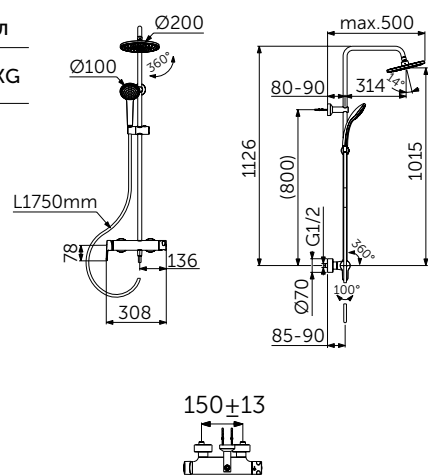

ОПИСАНИЕ	Артикул
Однорукоятковый смеситель для душа, ручной душ, верхний душ	BC750XG

- Картридж 38 мм FirmaFlow с функцией HWTC (ограничение горячей воды) и CLICK
- Монтаж на стандартных эксцентриках, скрытые гайки
- Металлическая рукоятка с индикаторами горячей / холодной воды
- Встроенный обратный клапан
- Ceramic переключатель интегрирован в рукоятку 180°
- Металлическое крепление к стене (компенсация до 10 мм)
- Пластиковый верхний душ 200 мм, ограничение потока 12 л/мин.
- 1-функциональная душевая лейка Idealrain 100мм, ограничение потока 8 л/мин.
- Шланг 1750 мм Idealflex