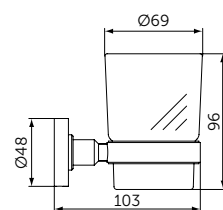

ОПИСАНИЕ

Стакан с держателем

- Ш:66 В:96 Г:103 мм
- Матовое стекло
- Для настенного монтажа

Артикул
A9120XG