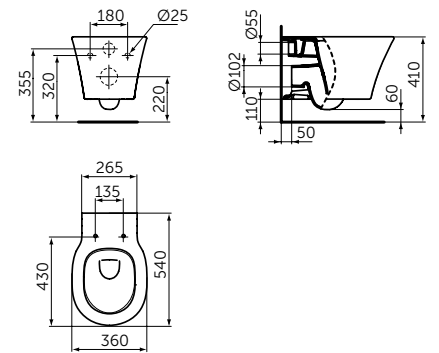

VANITY 840 MM

ОПИСАНИЕ

Раковина Vanity 840 мм

- С отверстием под смеситель
- С отверстием перелива
- Для настенного монтажа
- Совместим с подстольем Tesi 800 мм T0051ZT (приобретается дополнительно)

Артикул
E0279V3

VANITY 640 MM

ОПИСАНИЕ

Раковина Vanity 640 мм

- С отверстием под смеситель
- С отверстием перелива
- Для настенного монтажа
- Совместим с подстольем Tesi 600 мм T0050ZT (приобретается дополнительно)

Артикул
E0289V3

РАКОВИНА CUBE 600 MM

ОПИСАНИЕ

Раковина CUBE 600 мм

- С отверстием под смеситель
- С отверстием перелива
- Для настенного монтажа

Артикул
E0298V3

РАКОВИНА CUBE 400 MM

ОПИСАНИЕ

Раковина CUBE 400 мм

- С отверстием под смеситель
- С отверстием перелива
- Для настенного монтажа

Артикул
E0307V3

ПОДВЕСНОЙ УНИТАЗ С ТЕХНОЛОГИЕЙ AQUABLADE®

ОПИСАНИЕ

Подвесной унитаз с технологией AquaBlade®

- Технология смыва AquaBlade®
- Полностью скрытое крепление
- Экономичный смыв 4,5/3 л
- Совместим с сиденьем E0368V3 (приобретается дополнительно)

Артикул
E0054V3

ПОДВЕСНОЙ УНИТАЗ С ТЕХНОЛОГИЕЙ RIMLS+

ОПИСАНИЕ

Подвесной унитаз с технологией RimLS+

- Технология смыва RimLS+
- Полностью скрытое крепление
- Экономичный смыв 4,5/3 л
- Совместим с сиденьем E0368V3 (приобретается дополнительно)

Артикул
E2288V3

ТОНКОЕ СИДЕНЬЕ И КРЫШКА

ОПИСАНИЕ

Тонкое сиденье и крышка, тип wrapover

- С функцией плавного закрытия
- Легкосъемное

Артикул
E0368V3

ПОДВЕСНОЕ БИДЕ

ОПИСАНИЕ

Подвесное биде

- С отверстием под смеситель
- С отверстием перелива
- С крепежом для полностью скрытого монтажа

Артикул
E0266V3

Aqua Blade

Скрытое крепление

Смыв 4,5 л

Rim LS+

Легкосъемное

Плавное закрытие