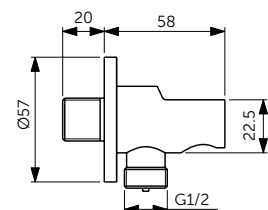

Артикул

BC807XG