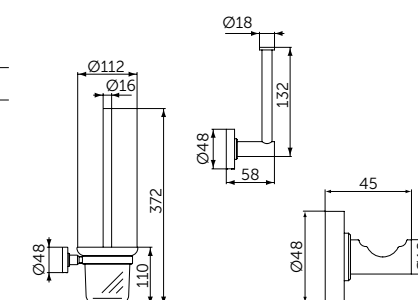

ОПИСАНИЕ

Набор аксессуаров

- A9119XG Туалетная щетка с держателем
- A9132XG Держатель для туалетной бумаги
- A9115XG Крючок

Артикул
A9246XG