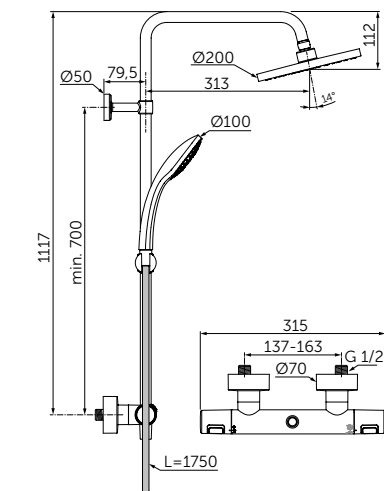

ДУШЕВАЯ СИСТЕМА С ТЕРМОСТАТОМ ДЛЯ ДУША

ОПИСАНИЕ

Термостатический смеситель, круглый ручной и верхний душ

Артикул

A7545XG

- Термостатический картридж FirmaFlow® Therm
- Монтаж на стандартных эксцентриках, скрытые гайки
- Керамический переключатель интегрирован в рукоятку 180°
- Технология "Cool body" ("Холодный корпус")
- Рукоятки с ограничителями температуры (40°C) и потока воды (50%)
- Встроенный обратный клапан
- Пластиковый верхний душ 200 мм, ограничение потока 12 л/мин.
- 1-функциональная душевая лейка Idealrain 100 мм, ограничение потока 8 л/мин.
- Шланг 1750 мм Idealflex
- Соответствие EN1111