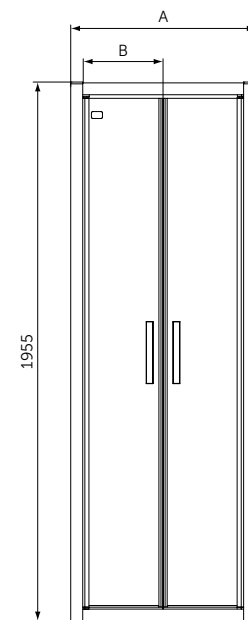

Артикул

K9294V3

K9296V3

	A (мм)	B (мм)
K9294	870-920	390
K9296	970-1020	440