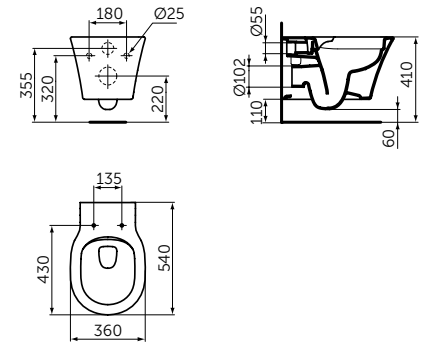

VANITY 840 MM

ОПИСАНИЕ

Раковина Vanity 840 мм

- С отверстием под смеситель
- С отверстием перелива
- Для настенного монтажа
- Совместим с подстольем Tesi 800 мм T0051ZT (приобретается дополнительно)

Артикул
E0279V3

VANITY 640 MM

ОПИСАНИЕ

Раковина Vanity 640 мм

- С отверстием под смеситель
- С отверстием перелива
- Для настенного монтажа
- Совместим с подстольем Tesi 600 мм T0050ZT (приобретается дополнительно)

Артикул
E0289V3

РАКОВИНА CUBE 600 MM

ОПИСАНИЕ

Раковина CUBE 600 мм

- С отверстием под смеситель
- С отверстием перелива
- Для настенного монтажа

Артикул
E0298V3

РАКОВИНА CUBE 400 MM

ОПИСАНИЕ

Раковина CUBE 400 мм

- С отверстием под смеситель
- С отверстием перелива
- Для настенного монтажа

Артикул
E0307V3

ПОДВЕСНОЙ УНИТАЗ С ТЕХНОЛОГИЕЙ AQUABLADE®

ОПИСАНИЕ

Подвесной унитаз с технологией AquaBlade®

- Технология смыва AquaBlade®
- Полностью скрытое крепление
- Экономичный смыв 4,5/3 л
- Совместим с сиденьем E0368V3 (приобретается дополнительно)

Артикул
E0054V3

ПОДВЕСНОЙ УНИТАЗ С ТЕХНОЛОГИЕЙ RIMLS+

ОПИСАНИЕ

Подвесной унитаз с технологией RimLS+

- Технология смыва RimLS+
- Полностью скрытое крепление
- Экономичный смыв 4,5/3 л
- Совместим с сиденьем E0368V3 (приобретается дополнительно)

Артикул
E2288V3

ТОНКОЕ СИДЕНЬЕ И КРЫШКА

ОПИСАНИЕ

Тонкое сиденье и крышка, тип wrapover

- С функцией плавного закрытия
- Легкосъемное

Артикул
E0368V3

ПОДВЕСНОЕ БИДЕ

ОПИСАНИЕ

Подвесное биде

- С отверстием под смеситель
- С отверстием перелива
- С крепежом для полностью скрытого монтажа

Артикул
E0266V3

Aqua Blade

Скрытое крепление

Смыв 4,5 л

Rim LS+

Легкосъемное

Плавное закрытие