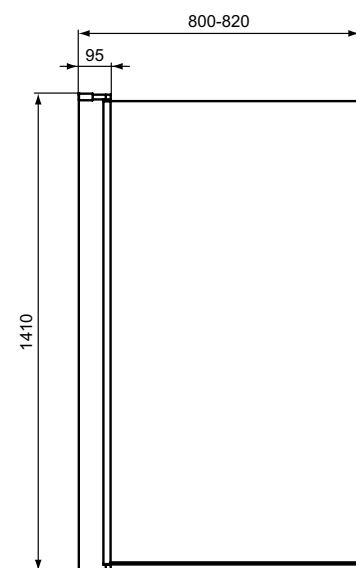

Толщина стекла 6 мм

Покрытие Idealclean

Горизонтальная регулировка 25 мм

ВАРИАНТЫ УГЛОВОЙ УСТАНОВКИ

Сегментные/асимметричные сегментные

Данные закругленные ограждения вписываются практически в любой дизайн ванной комнаты, создавая открытое пространство даже в тесных помещениях.

Сдвижная Дверь с боковой панелью

Сдвижные двери обеспечивают максимальный доступ там, где ограниченное пространство мешает их открыванию наружу. Но они также могут прекрасно подойти и для более просторных помещений, создавая душевые зоны класса люкс.

Угловой вход

Когда пространство ограничено со всех сторон душевого ограждения, угловой вход со сдвижными дверцами является эффективным решением.

Распашная дверь с боковой панелью

Данные двери открываются нараспашку, обеспечивая широкий доступ, и будучи скомбинированными с боковой панелью, создают легкую и воздушную зону душа.

Двустворчатая дверь с боковой панелью

Идеальное решение для пространств, где использование большой распашной двери может быть неудобным или невозможным. Совместите две стеклянных двери, открывающиеся раздельно в противоположные стороны. Это, естественно, уменьшит диапазон открывания каждой двери перед душевым ограждением.

УСТАНОВКА В НИШУ

Сдвижная дверь

Сдвижные двери - практичное решение для ниш, особенно в больших помещениях. Дверь скользит на роликах с плавным ходом, обеспечивая доступ в ограждение.

Распашная дверь

Данные двери отлично подходят для ниш, обеспечивая максимальное душевое пространство в сочетании с максимально свободным доступом.

Двустворчатая дверь

Использование конфигурации с двустворчатыми дверьми позволяет Вам установить более широкое душевое ограждение, поскольку такие двери создают сравнительно небольшие препятствия снаружи.