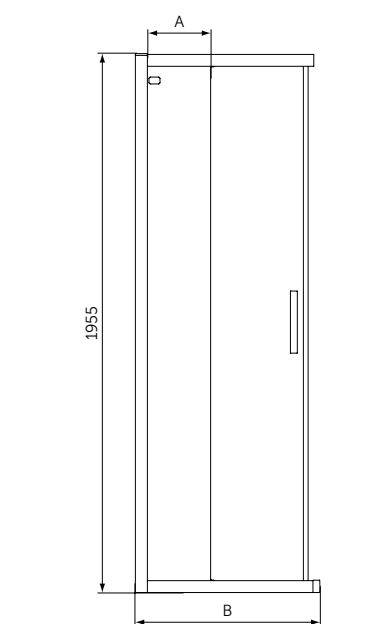

A (мм)	B (мм)	C (мм)
K9259	280	770-820	410
K9261	420	870-920	460
K9262	420	970-1020	470
K9264	575	1170-1220	515