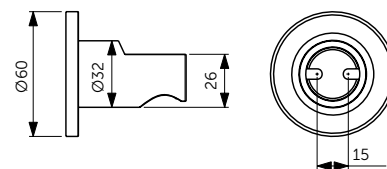

Артикул

BC806XG