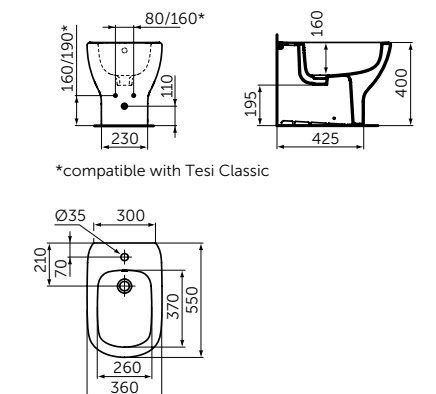

Артикул

T3540V3

*compatible with Tesi Classic

Aqua Blade

Скрытое крепление

Легкосъемное

Плавное закрытие