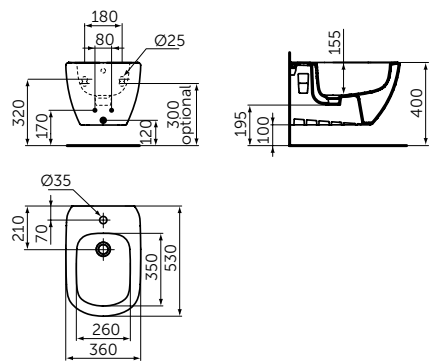

Артикул

T3552V3