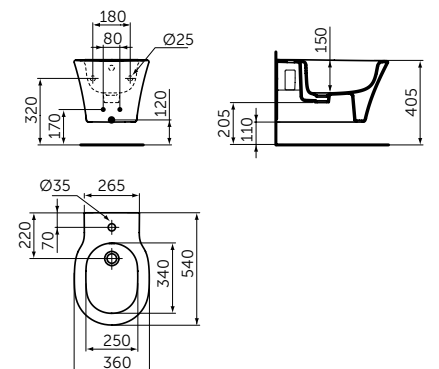

Aqua Blade

Скрытое крепление

Смыв 4,5 л

Rim LS+

Легкосъемное

Плавное закрытие