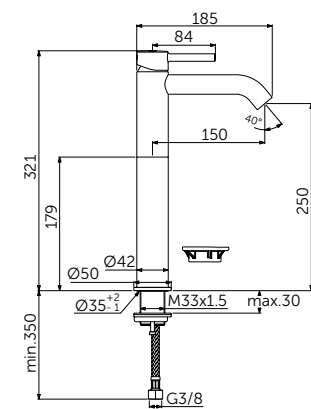

СМЕСИТЕЛЬ ДЛЯ РАКОВИНЫ

ОПИСАНИЕ	Артикул
Без донного клапана	BC268XG
С металлическим донным клапаном click-clack	BC822XG

- Система монтажа EasyFix®
- Скрытый аэратор 5 л/мин
- FirmaFlow® картридж на керамических дисках 28 мм
- Ограничитель температуры
- Гибкая подводка G3/8 PEX
- Зона комфорта: высота 75 мм
- BC822XG рекомендован только для раковин с переливом

ВСТРАИВАЕМЫЙ СМЕСИТЕЛЬ ДЛЯ РАКОВИНЫ (НАСТЕННЫЙ КОМПЛЕКТ)

ОПИСАНИЕ	Артикул
Трубчатый излив 190 мм	A6938XG

- Металлическая накладка
- Металлическая рукоятка с индикаторами горячей / холодной воды
- Скрытый аэратор
- Встраиваемый комплект A1313NU приобретается дополнительно

СМЕСИТЕЛЬ ДЛЯ РАКОВИНЫ

ОПИСАНИЕ	Артикул
С металлическим донным клапаном	BC193XG

- Система монтажа EasyFix®
- Скрытый аэратор 5 л/мин
- FirmaFlow® картридж на керамических дисках 28 мм
- Ограничитель температуры
- Гибкая подводка G3/8 PEX
- Зона комфорта: высота 75 мм
- Рекомендован только для раковин с переливом

СМЕСИТЕЛЬ ДЛЯ БИДЕ

ОПИСАНИЕ	Артикул
С металлическим донным клапаном	BC197XG

- Система монтажа EasyFix®
- Аэратор на шаровом шарнире 5 л/мин
- FirmaFlow® картридж на керамических дисках 28 мм
- Ограничитель температуры
- Гибкая подводка G3/8 PEX

VESSEL СМЕСИТЕЛЬ ДЛЯ РАКОВИНЫ-ЧАШИ

ОПИСАНИЕ	Артикул
Без донного клапана	BC269XG
С металлическим донным клапаном click-clack	BD137XG

- Система монтажа EasyFix®
- Скрытый аэратор 5 л/мин
- FirmaFlow® картридж на керамических дисках 28 мм
- Ограничитель температуры
- С винтовым соединением
- Гибкая подводка G3/8 PEX
- Зона комфорта: высота 250 мм

НАСТЕННЫЙ СМЕСИТЕЛЬ ДЛЯ ДУША

ОПИСАНИЕ	Артикул
Без переключения	BC200XG