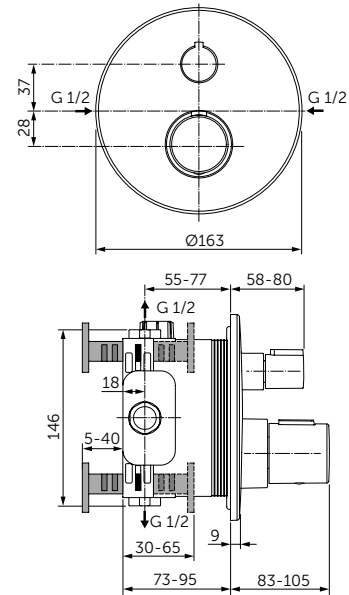

КРУГЛЫЙ ВСТРАИВАЕМЫЙ ТЕРМОСТАТИЧЕСКИЙ СМЕСИТЕЛЬ ДЛЯ ДУША (НАСТЕННЫЙ КОМПЛЕКТ)

ОПИСАНИЕ	Артикул
Встраиваемый термостатический смеситель для душа (без переключения)	A5813XG
- Для монтажа с комплектом A1000NU (приобретается дополнительно) - Термостатический картридж IS - Клапаны на керамических дисках 3/4" 90° - Металлическая рукоятка с ограничителем температуры 40°C - Регулировка макс. температуры горячей воды - Накладка с интегрированным уплотнителем - Максимальная пропускная способность при 3 атм - 26 л/мин - Соответствие EN1111	

КВАДРАТНЫЙ ВСТРАИВАЕМЫЙ ТЕРМОСТАТИЧЕСКИЙ СМЕСИТЕЛЬ ДЛЯ ДУША (НАСТЕННЫЙ КОМПЛЕКТ)

ОПИСАНИЕ	Артикул
Встраиваемый термостатический смеситель для душа (без переключения)	A6956XG
- Для монтажа с комплектом A1000NU (приобретается дополнительно) - Термостатический картридж IS - Клапаны на керамических дисках 3/4" 90° - Металлическая рукоятка с ограничителем температуры 40°C - Регулировка макс. температуры горячей воды - Накладка с интегрированным уплотнителем, с возможностью регулировки угла - Максимальная пропускная способность при 3 атм - 26 л/мин - Соответствие EN1111	

КРУГЛЫЙ ВСТРАИВАЕМЫЙ ТЕРМОСТАТИЧЕСКИЙ СМЕСИТЕЛЬ ДЛЯ ВАННЫ/ДУША (НАСТЕННЫЙ КОМПЛЕКТ)

ОПИСАНИЕ	Артикул
Встраиваемый термостатический смеситель для ванны/душа (с переключением)	A5814XG
- Для монтажа с комплектом A1000NU (приобретается дополнительно) - Термостатический картридж IS - Керамический переключатель 180° - Металлическая рукоятка с ограничителем температуры 40°C - Регулировка макс. температуры горячей воды - Накладка с интегрированным уплотнителем - Максимальная пропускная способность при 3 атм - 21 л/мин - Соответствие EN1111	

КВАДРАТНЫЙ ВСТРАИВАЕМЫЙ ТЕРМОСТАТИЧЕСКИЙ СМЕСИТЕЛЬ ДЛЯ ВАННЫ/ДУША (НАСТЕННЫЙ КОМПЛЕКТ)