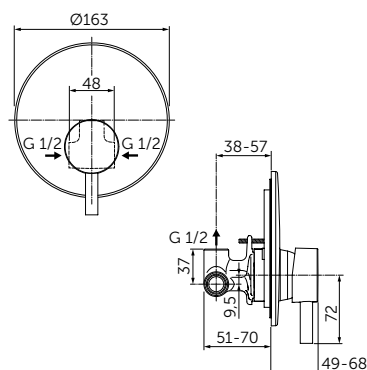

ВСТРАИВАЕМЫЙ СМЕСИТЕЛЬ ДЛЯ ДУША, ПОЛНЫЙ КОМПЛЕКТ

ОПИСАНИЕ	Артикул
Без переключения	A6940XG
<ul style="list-style-type: none"> Встраиваемый и настенный комплекты (полный комплект) Картридж на керамических дисках 47 мм Металлическая рукоятка с индикаторами горячей / холодной воды Металлическая накладка 	