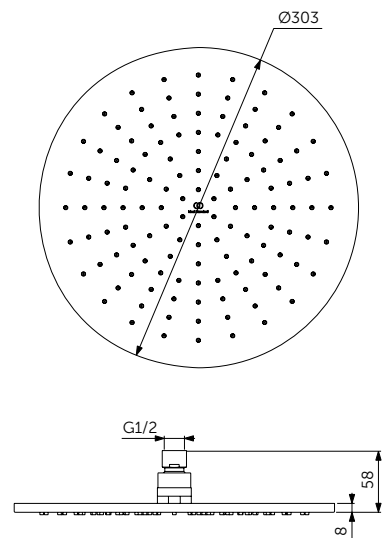

ОПИСАНИЕ	Артикул
Ø300 мм	A5803XG
• Металлический • 1-функциональный • Ограничение потока 12 л/мин. (съемный ограничитель) • Легкоочищаемые резиновые форсунки • Для монтажа с горизонтальным настенным (B9445XG) или вертикальным потолочным держателем (B9446XG) • Подсоединение G 1/2"