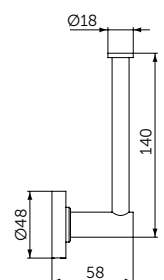

Артикул
A9115XG

ДЕРЖАТЕЛЬ ДЛЯ ТУАЛЕТНОЙ БУМАГИ

ОПИСАНИЕ

Держатель для туалетной бумаги

- Ш:48 В:147 Г:59 мм
- Для настенного монтажа

Артикул
A9132XG

МЫЛЬНИЦА С ДЕРЖАТЕЛЕМ

ОПИСАНИЕ