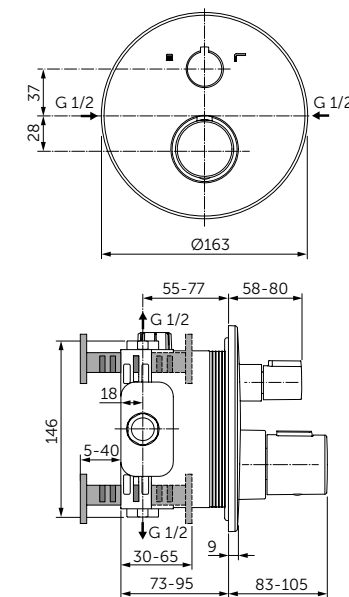

КРУГЛЫЙ ВСТРАИВАЕМЫЙ ТЕРМОСТАТИЧЕСКИЙ СМЕСИТЕЛЬ ДЛЯ ДУША (НАСТЕННЫЙ КОМПЛЕКТ)

ОПИСАНИЕ	Артикул
Встраиваемый термостатический смеситель для душа (без переключения)	A5813XG
- Для монтажа с комплектом A1000NU (приобретается дополнительно) - Термостатический картридж IS - Клапаны на керамических дисках 3/4" 90° - Металлическая рукоятка с ограничителем температуры 40°C - Регулировка макс. температуры горячей воды - Накладка с интегрированным уплотнителем - Максимальная пропускная способность при 3 атм - 26 л/мин - Соответствие EN1111	

КВАДРАТНЫЙ ВСТРАИВАЕМЫЙ ТЕРМОСТАТИЧЕСКИЙ СМЕСИТЕЛЬ ДЛЯ ДУША (НАСТЕННЫЙ КОМПЛЕКТ)

ОПИСАНИЕ	Артикул
Встраиваемый термостатический смеситель для душа (без переключения)	A6956XG
- Для монтажа с комплектом A1000NU (приобретается дополнительно) - Термостатический картридж IS - Клапаны на керамических дисках 3/4" 90° - Металлическая рукоятка с ограничителем температуры 40°C - Регулировка макс. температуры горячей воды - Накладка с интегрированным уплотнителем, с возможностью регулировки угла - Максимальная пропускная способность при 3 атм - 26 л/мин - Соответствие EN1111	

КРУГЛЫЙ ВСТРАИВАЕМЫЙ ТЕРМОСТАТИЧЕСКИЙ СМЕСИТЕЛЬ ДЛЯ ВАННЫ/ДУША (НАСТЕННЫЙ КОМПЛЕКТ)

ОПИСАНИЕ	Артикул
Встраиваемый термостатический смеситель для ванны/душа (с переключением)	A5814XG
- Для монтажа с комплектом A1000NU (приобретается дополнительно) - Термостатический картридж IS - Керамический переключатель 180° - Металлическая рукоятка с ограничителем температуры 40°C - Регулировка макс. температуры горячей воды - Накладка с интегрированным уплотнителем - Максимальная пропускная способность при 3 атм - 21 л/мин - Соответствие EN1111	

КВАДРАТНЫЙ ВСТРАИВАЕМЫЙ ТЕРМОСТАТИЧЕСКИЙ СМЕСИТЕЛЬ ДЛЯ ВАННЫ/ДУША (НАСТЕННЫЙ КОМПЛЕКТ)