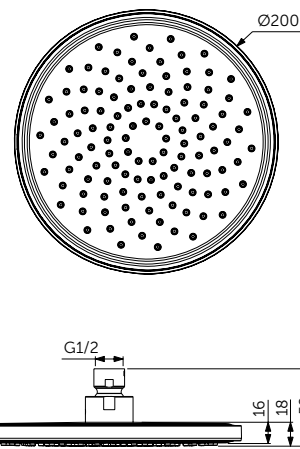

ОПИСАНИЕ	Артикул
Ø200 мм	BD140XG
• 1-функциональный • Ограничение потока 12 л/мин. • Легкоочищаемые резиновые форсунки • Для монтажа с горизонтальным настенным (B9445XG) или вертикальным потолочным держателем (B9446XG) • Подсоединение G 1/2"