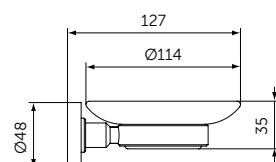

ПОЛОТЕНЦЕДЕРЖАТЕЛЬ

ОПИСАНИЕ

Полотенцедержатель

- Ш:450 В:48 Г:59 мм
- Для настенного монтажа

Артикул
A9117XG

КРЮЧОК

ОПИСАНИЕ

Крючок для полотенца

- Ш:48 В:48 Г:45 мм
- Для настенного монтажа

Артикул
A9115XG

ДЕРЖАТЕЛЬ ДЛЯ ТУАЛЕТНОЙ БУМАГИ

ОПИСАНИЕ

Держатель для туалетной бумаги

- Ш:48 В:147 Г:59 мм
- Для настенного монтажа

Артикул
A9132XG

МЫЛЬНИЦА С ДЕРЖАТЕЛЕМ

ОПИСАНИЕ

Мыльница с держателем

- Ш:114 В:48 Г:127 мм
- Матовое стекло
- Для настенного монтажа

Артикул
A9122XG

СТАКАН С ДЕРЖАТЕЛЕМ

ОПИСАНИЕ

Стакан с держателем

- Ш:66 В:96 Г:103 мм
- Матовое стекло
- Для настенного монтажа

Артикул
A9120XG

СТЕКЛЯННАЯ ПОЛКА

ОПИСАНИЕ

Стеклянная полка

- Ш:520 В:48 Г:138 мм
- Матовое стекло
- Для настенного монтажа

Артикул
A9124XG

ТУАЛЕТНАЯ ЩЕТКА С ДЕРЖАТЕЛЕМ

ОПИСАНИЕ

Туалетная щетка с держателем

- Ш:110 В:375 Г:139 мм
- Матовое стекло
- Черная щетка
- Для настенного монтажа

Артикул
A9119XG

УГЛОВАЯ ПОЛОЧКА

ОПИСАНИЕ

Угловая полочка

- Ш:211 В:44 Г:127 мм
- Для настенного монтажа

Артикул
A9105XG

ПОЛОТЕНЦЕДЕРЖАТЕЛЬ-КОЛЬЦО

ОПИСАНИЕ

Полотенцедержатель-кольцо

- Ш:159 В:159 Г:58 мм
- Для настенного монтажа

Артикул
A9130XG

НАБОР АКСЕССУАРОВ

ОПИСАНИЕ

Набор аксессуаров

- A9119XG Туалетная щетка с держателем
- A9132XG Держатель для туалетной бумаги
- A9115XG Крючок

Артикул
A9246XG

НАБОР АКСЕССУАРОВ

ОПИСАНИЕ

Набор аксессуаров

- A9119XG Туалетная щетка с держателем
- A9120XG Стакан с держателем
- A9122XG Мыльница с держателем

Артикул
A9245XG