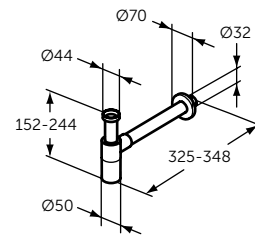

ДИЗАЙН-СИФОН ДЛЯ РАКОВИН

ОПИСАНИЕ	Артикул
Сифон 1 1/4" для раковин	T4441XG
<ul style="list-style-type: none"> 32 x 75 мм 	

OLEAS™ M1

ОПИСАНИЕ	Артикул
Округлая панель смыва	R0115A6

- Округлый дизайн
- Двойной смыв
- Механическое управление
- Усилие приведения в действие < 20N