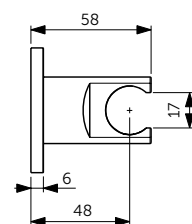

Артикул

BC806XG