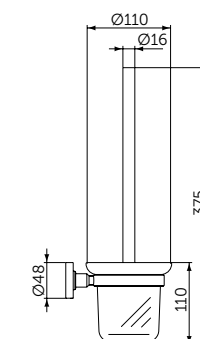

ТУАЛЕТНАЯ ЩЕТКА С ДЕРЖАТЕЛЕМ

ОПИСАНИЕ

Туалетная щетка с держателем

- Ш:110 В:375 Г:139 мм
- Матовое стекло
- Черная щетка
- Для настенного монтажа

Артикул
A9119XG