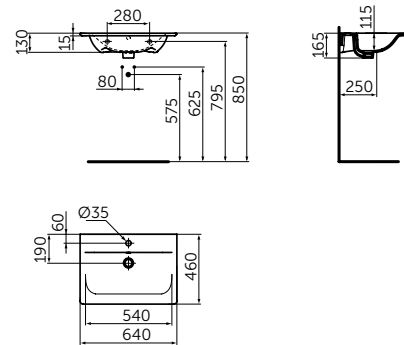

Артикул
E0289V3

РАКОВИНА CUBE 600 MM

ОПИСАНИЕ

Раковина CUBE 600 мм

- С отверстием под смеситель
- С отверстием перелива
- Для настенного монтажа

Артикул
E0298V3

РАКОВИНА CUBE 400 MM

ОПИСАНИЕ