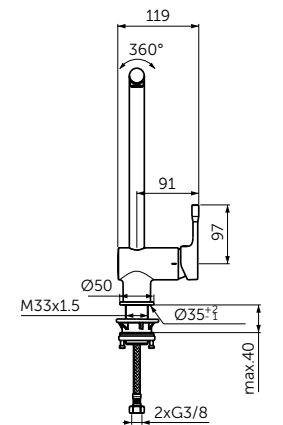

CERALOOK СМЕСИТЕЛЬ ДЛЯ КУХОННОЙ МОЙКИ

ОПИСАНИЕ

Смеситель для кухонной мойки с трубчатым изливом

Артикул

BC174XG

- Латунный корпус, высокий трубчатый излив
- Картридж 38 мм Firmaflow®
- Функция HWTC (ограничение максимальной температуры горячей воды)
- Функция CLICK (ограничение потока воды)
- Технология Blue Start®
- Лучшая зона комфорта
- Металлическая рукоятка, индикаторы горячей / холодной воды на корпусе
- Скрытый аэратор
- Монтаж IS-Fix - крепеж на центральной гайке с уплотнительным кольцом
- Гибкая подводка G3/8"

CERAFINE O СМЕСИТЕЛЬ ДЛЯ КУХОННОЙ МОЙКИ

ОПИСАНИЕ

Смеситель для кухонной мойки с трубчатым изливом

Артикул

BC501XG

- Высокий трубчатый излив, поворот на 360°
- Картридж 28 мм Firmaflow®
- Функция HWTC (ограничение максимальной температуры горячей воды)
- Лучшая зона комфорта
- Металлическая рукоятка, индикаторы горячей / холодной воды
- Аэратор Perlator
- Монтаж IS-Fix - крепеж на центральной гайке с уплотнительным кольцом
- Гибкая подводка G3/8"

Простой монтаж Easy Fix

Blue Start

Технология Click

Экономия воды

Комфортная Высота

Ограничитель Температуры