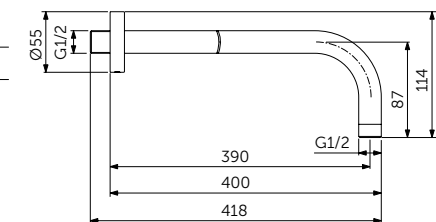

ОПИСАНИЕ	Артикул
400 мм	B9445XG
• Настенный держатель для верхнего душа - 400 мм • Металлическая накладка • Подсоединение G 1/2"