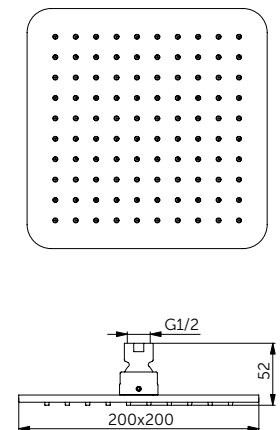

РУЧНОЙ ДУШ

ОПИСАНИЕ	Артикул
Stick	BC774XG
• Металлический ручной душ Stick • 1-функциональный • Легкоочищаемые резиновые форсунки • Подсоединение G 1/2"	

Шланг для душа

ОПИСАНИЕ	Артикул
1250 мм	A3306XG
1750 мм	A4109XG
• Уменьшает известковый налет и облегчает очистку • Соединительные гайки с разъемом G1/2" • Анти-скручивание • Надежный - выдерживает до 50 кг • Выдерживает постоянное давление до 5 бар	

КРУГЛЫЙ ВЕРХНИЙ ДУШ

ОПИСАНИЕ	Артикул
Ø200 мм	BD140XG
• 1-функциональный • Ограничение потока 12 л/мин. • Легкоочищаемые резиновые форсунки • Для монтажа с горизонтальным настенным (B9445XG) или вертикальным потолочным держателем (B9446XG) • Подсоединение G 1/2"	

КРУГЛЫЙ ВЕРХНИЙ ДУШ

ОПИСАНИЕ	Артикул
Ø300 мм	A5803XG
• Металлический • 1-функциональный • Ограничение потока 12 л/мин. (съемный ограничитель) • Легкоочищаемые резиновые форсунки • Для монтажа с горизонтальным настенным (B9445XG) или вертикальным потолочным держателем (B9446XG) • Подсоединение G 1/2"	

КВАДРАТНЫЙ ВЕРХНИЙ ДУШ

ОПИСАНИЕ	Артикул
200x200 мм	B0024XG
• Металлический • 1-функциональный • Ограничение потока 12 л/мин. (съемный ограничитель) • Легкоочищаемые резиновые форсунки • Для монтажа с горизонтальным настенным (B9445XG) или вертикальным потолочным держателем (B9446XG) • Подсоединение G 1/2"	

НАСТЕННЫЙ ДЕРЖАТЕЛЬ

ОПИСАНИЕ	Артикул
400 мм	B9445XG
• Настенный держатель для верхнего душа - 400 мм • Металлическая накладка • Подсоединение G 1/2"