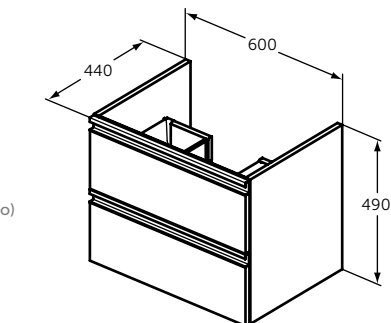

Артикул

T0050ZT