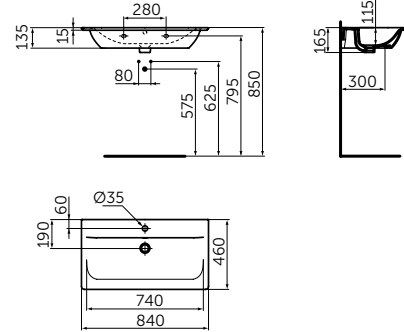

VANITY 840 MM

ОПИСАНИЕ

Раковина Vanity 840 мм

- С отверстием под смеситель
- С отверстием перелива
- Для настенного монтажа
- Совместим с подстольем Tesi 800 мм T0051ZT (приобретается дополнительно)

Артикул
E0279V3

VANITY 640 MM

ОПИСАНИЕ

Раковина Vanity 640 мм

- С отверстием под смеситель
- С отверстием перелива
- Для настенного монтажа
- Совместим с подстольем Tesi 600 мм T0050ZT (приобретается дополнительно)

Артикул
E0289V3

РАКОВИНА CUBE 600 MM

ОПИСАНИЕ

Раковина CUBE 600 мм

- С отверстием под смеситель
- С отверстием перелива
- Для настенного монтажа

Артикул
E0298V3

РАКОВИНА CUBE 400 MM

ОПИСАНИЕ

Раковина CUBE 400 мм

- С отверстием под смеситель
- С отверстием перелива
- Для настенного монтажа

Артикул
E0307V3

ПОДВЕСНОЙ УНИТАЗ С ТЕХНОЛОГИЕЙ AQUABLADE®

ОПИСАНИЕ

Подвесной унитаз с технологией AquaBlade®

- Технология смыва AquaBlade®
- Полностью скрытое крепление
- Экономичный смыв 4,5/3 л
- Совместим с сиденьем E0368V3 (приобретается дополнительно)

Артикул
E0054V3

ПОДВЕСНОЙ УНИТАЗ С ТЕХНОЛОГИЕЙ RIMLS+

ОПИСАНИЕ

Подвесной унитаз с технологией RimLS+

- Технология смыва RimLS+
- Полностью скрытое крепление
- Экономичный смыв 4,5/3 л
- Совместим с сиденьем E0368V3 (приобретается дополнительно)

Артикул
E2288V3

ТОНКОЕ СИДЕНЬЕ И КРЫШКА

ОПИСАНИЕ

Тонкое сиденье и крышка, тип wrapover

- С функцией плавного закрытия
- Легкосъемное

Артикул
E0368V3

ПОДВЕСНОЕ БИДЕ

ОПИСАНИЕ

Подвесное биде

- С отверстием под смеситель
- С отверстием перелива
- С крепежом для полностью скрытого монтажа

Артикул
E0266V3

Aqua Blade

Скрытое крепление

Смыв 4,5 л

Rim LS+

Легкосъемное

Плавное закрытие