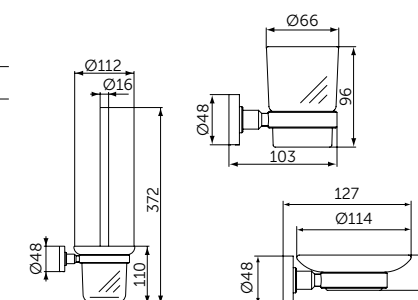

ОПИСАНИЕ

Набор аксессуаров

- A9119XG Туалетная щетка с держателем
- A9120XG Стакан с держателем
- A9122XG Мыльница с держателем

Артикул
A9245XG