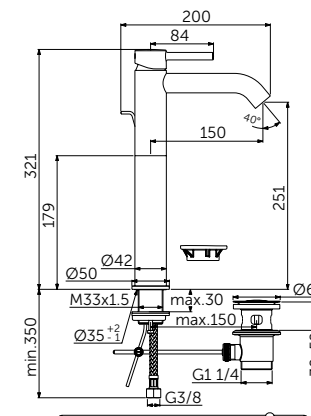

VESSEL СМЕСИТЕЛЬ ДЛЯ РАКОВИНЫ-ЧАШИ

ОПИСАНИЕ	Артикул
С металлическим донным клапаном	BC194XG

- Система монтажа EasyFix®
- Скрытый аэратор 5 л/мин
- FirmaFlow® картридж на керамических дисках 28 мм
- Ограничитель температуры
- С винтовым соединением
- Гибкая подводка G3/8 PEX
- Зона комфорта: высота 250 мм
- Рекомендован только для раковин с переливом