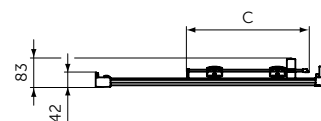

A (мм)	B (мм)	C (мм)
K9259	280	770-820	410
K9261	420	870-920	460
K9262	420	970-1020	470
K9264	575	1170-1220	515