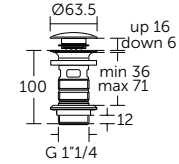

ОПИСАНИЕ	Артикул
Нажимной донный клапан для раковин, с отверстиями, тип "push to open"	E1482XG
Для раковин с отверстием перелива