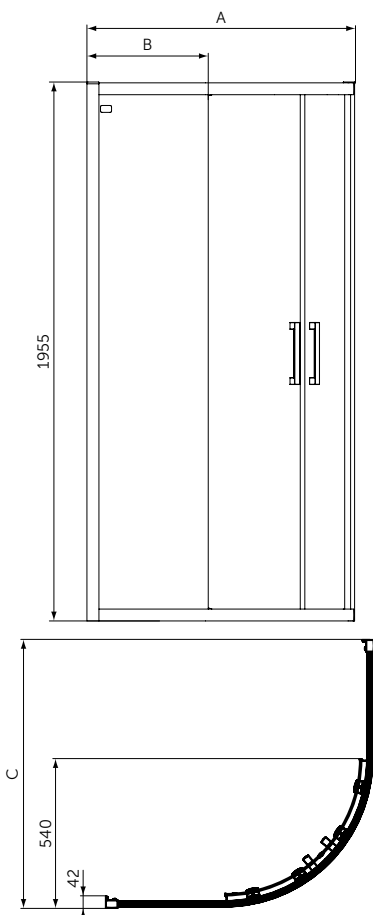

A (мм)	B (мм)	C (мм)
K9250	770-795	195	770-795
K9251	870-895	295	870-895
K9252	970-995	395	970-995