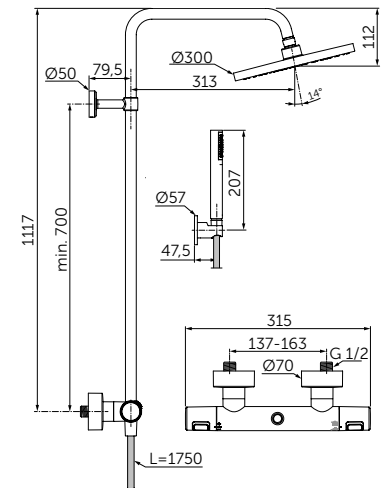

НАСТЕННЫЙ ТЕРМОСТАТИЧЕСКИЙ СМЕСИТЕЛЬ ДЛЯ ДУША

ОПИСАНИЕ

Термостатический смеситель для душа

Артикул

A7201XG

- Термостатический картридж FirmaFlow® Therm
- Монтаж на стандартных эксцентриках, скрытые гайки
- Затворы на керамических дисках G1/2 180°
- Технология "Cool body" ("Холодный корпус")
- Рукоятки с ограничителями температуры (40°C) и потока воды (50%)
- Встроенный обратный клапан
- Соответствие EN1111

НАСТЕННЫЙ ТЕРМОСТАТИЧЕСКИЙ СМЕСИТЕЛЬ ДЛЯ ВАННЫ/ДУША

ОПИСАНИЕ

Термостатический смеситель для ванны/душа

Артикул

A7544XG

- Термостатический картридж FirmaFlow® Therm
- Монтаж на стандартных эксцентриках, скрытые гайки
- Керамический переключатель интегрирован в рукоятку 180°
- Технология "Cool body" ("Холодный корпус")
- Рукоятки с ограничителями температуры (40°C) и потока воды (50%)
- Встроенный обратный клапан
- Соответствие EN1111

ДУШЕВАЯ СИСТЕМА С ТЕРМОСТАТОМ ДЛЯ ДУША

ОПИСАНИЕ

Термостатический смеситель, круглый ручной и верхний душ

Артикул

A7545XG

- Термостатический картридж FirmaFlow® Therm
- Монтаж на стандартных эксцентриках, скрытые гайки
- Керамический переключатель интегрирован в рукоятку 180°
- Технология "Cool body" ("Холодный корпус")
- Рукоятки с ограничителями температуры (40°C) и потока воды (50%)
- Встроенный обратный клапан
- Пластиковый верхний душ 200 мм, ограничение потока 12 л/мин.
- 1-функциональная душевая лейка Idealrain 100 мм, ограничение потока 8 л/мин.
- Шланг 1750 мм Idealflex
- Соответствие EN1111

ДУШЕВАЯ СИСТЕМА С ТЕРМОСТАТОМ ДЛЯ ДУША, С ТЕЛЕСКОПИЧЕСКОЙ ШТАНГОЙ

ОПИСАНИЕ

Термостатический смеситель, круглый ручной и верхний душ

Артикул

A7546XG