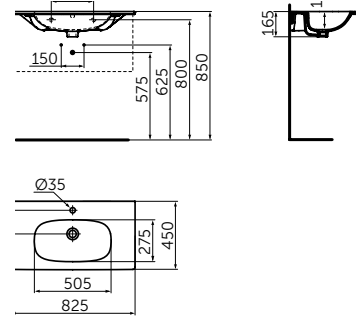

Артикул

T3509V3