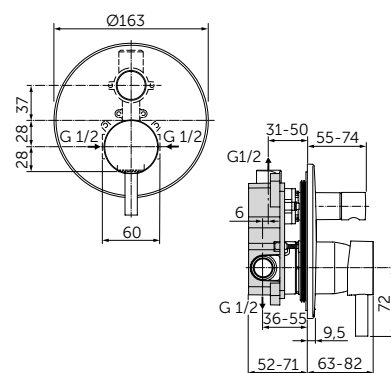

ОПИСАНИЕ	Артикул
С автоматическим переключением ванна/душ	A6939XG
- Встраиваемый и настенный комплекты (полный комплект) - С вытяжным переключателем - Картридж на керамических дисках 47 мм - Металлическая рукоятка с индикаторами горячей / холодной воды - Металлическая накладка