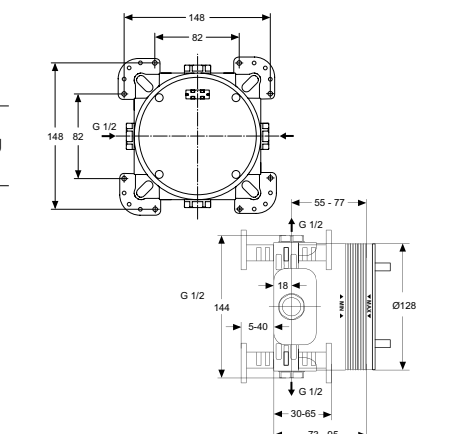

Артикул

A7349XG

EASY-BOX ВСТРАИВАЕМЫЙ КОМПЛЕКТ

ОПИСАНИЕ

Встраиваемый комплект для комбинации с однорукояточными или термостатическими встраиваемыми смесителями для душа и ванны/душа

Артикул

A1000NU

Light-Move