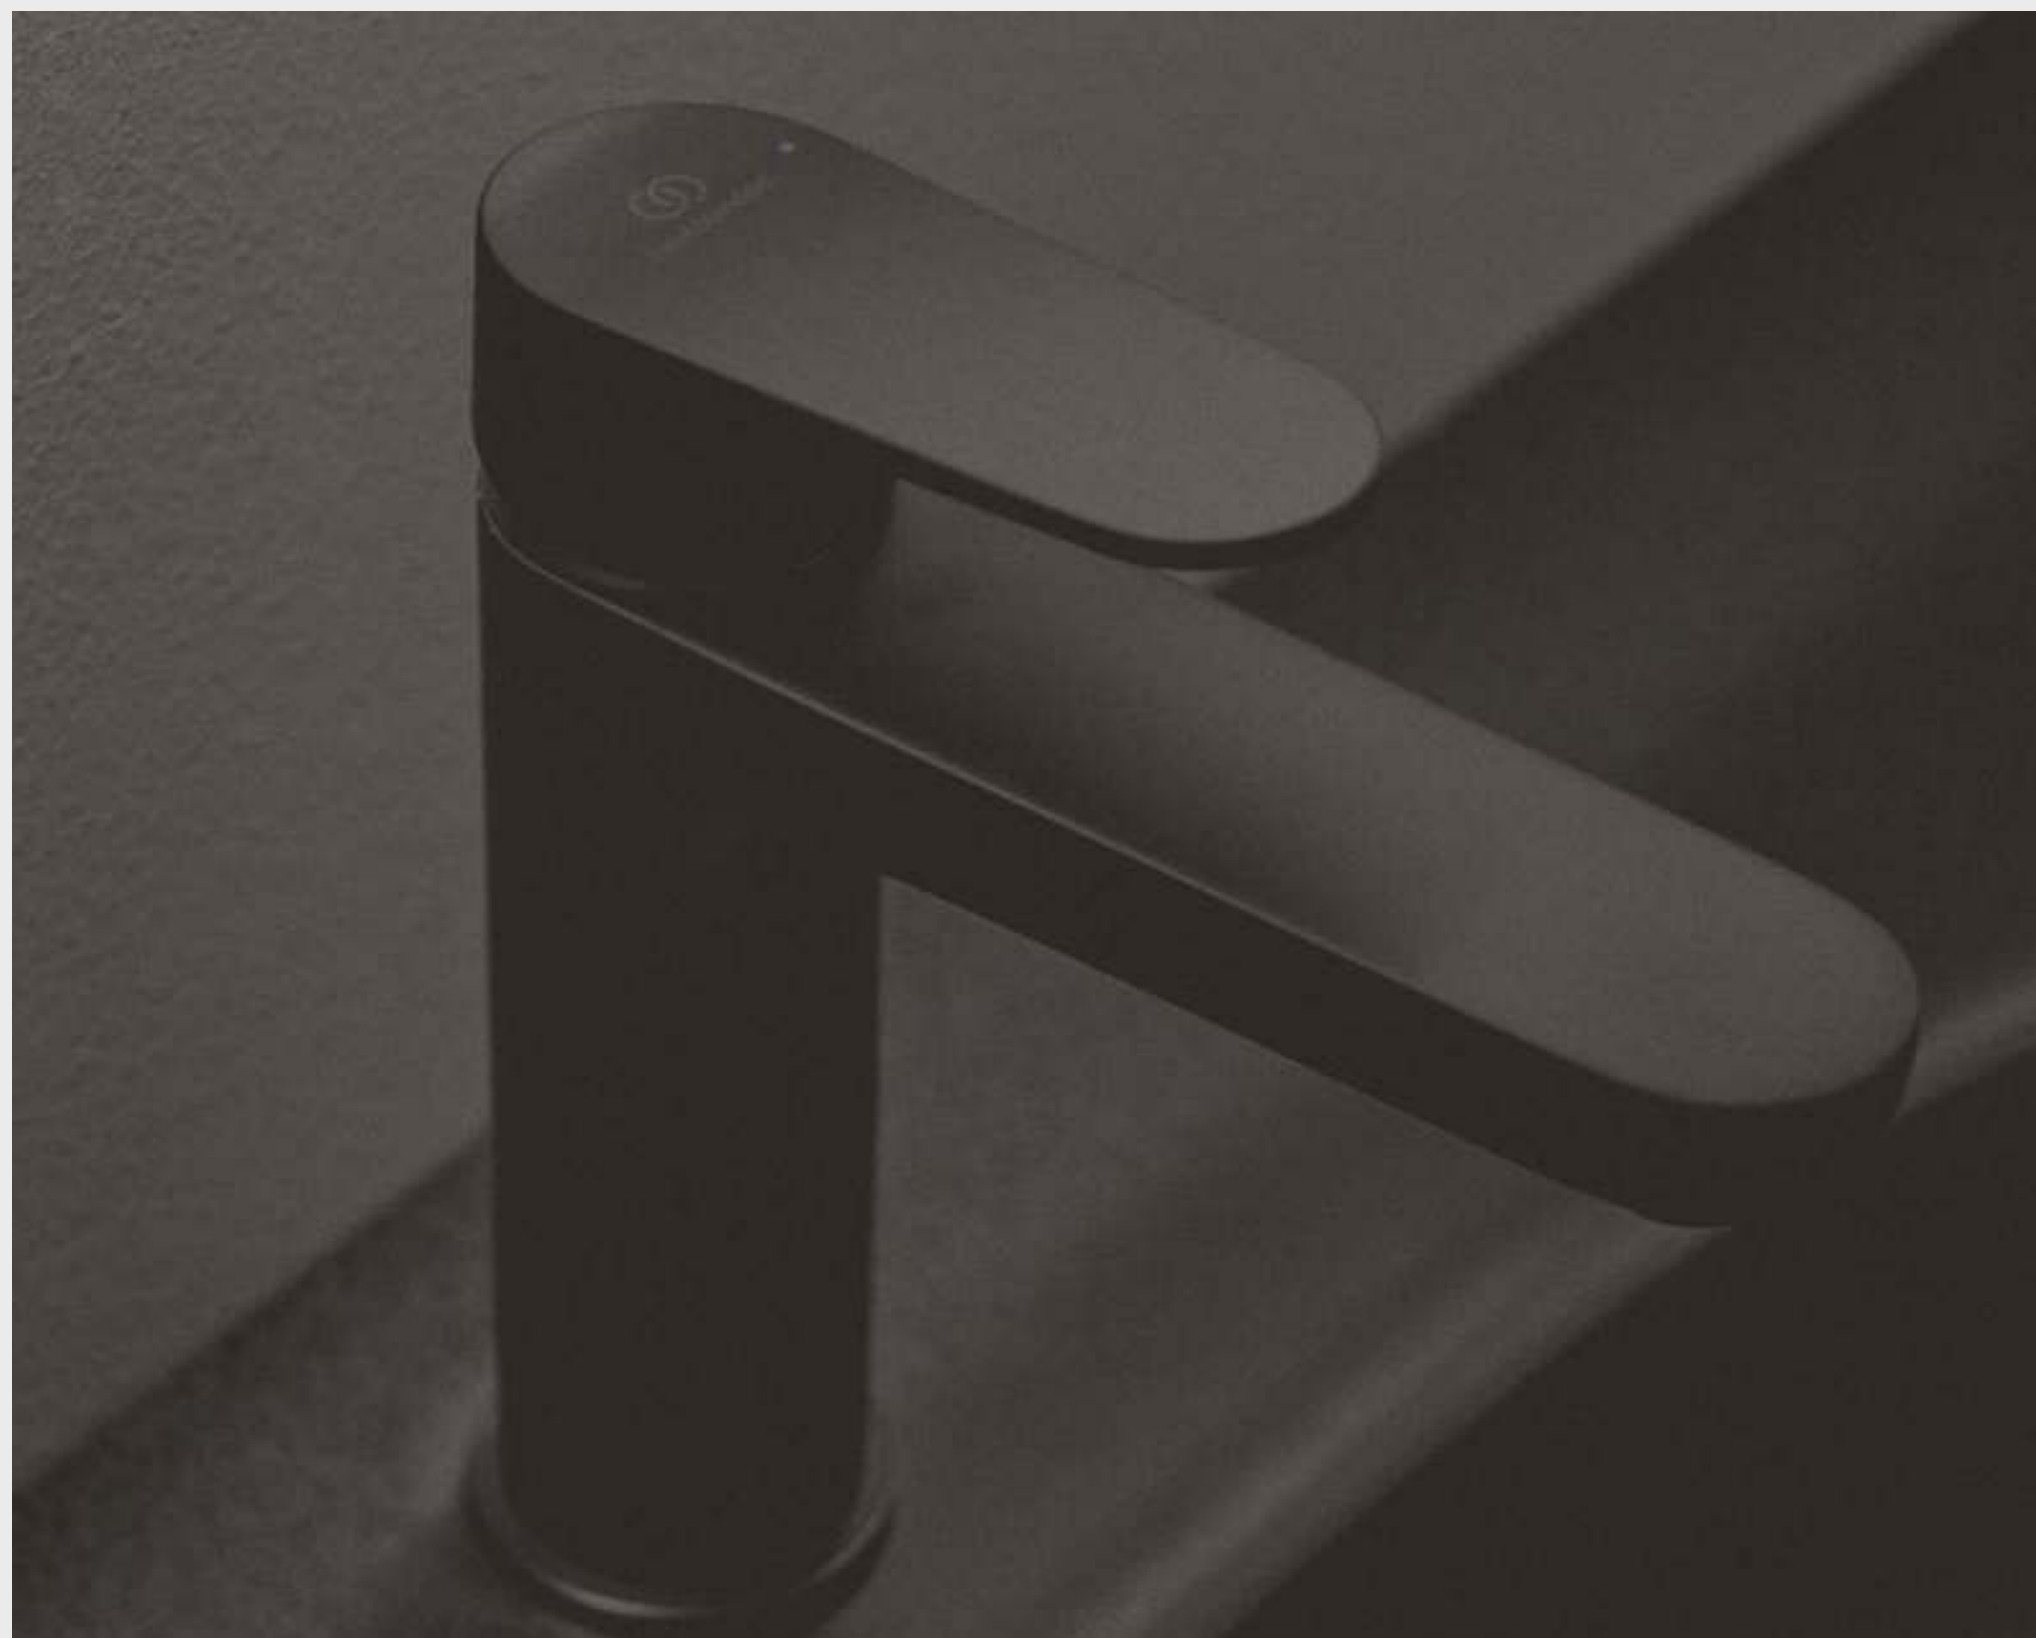

FirmaFlow®

СКРЫТОЕ СОВЕРШЕНСТВО С 1969 ГОДА

Мы первыми изобрели картридж на керамических дисках в 1969 году, и эта инновация изменила то, как люди используют ваннные комнаты и позволила создать однорычажный смеситель. Прошло уже более 50 лет с момента его изобретения, но и сегодня картридж на керамических дисках FirmaFlow® является бесспорным лидером рынка, благодаря своим инновационным технологиям и таким исключительным характеристикам, как долговечность, уровень комфорта и контроля, в два раза превышающих отраслевые стандарты.

РЕГУЛИРОВКА ECOFLOW

ВОДА - ЭТО ДРАГОЦЕННЫЙ РЕСУРС. ЭКОНОМЬТЕ ВОДУ С ECOFLOW

Наша система регулировки EcoFlow снижает расход воды до 5л/мин без ущерба для комфорта.

МОНТАЖ EASYFIX

ПРОСТАЯ И БЫСТРАЯ УСТАНОВКА.

EasyFix делает установку простой и, помимо своей надежности, сокращает время технического обслуживания и монтажа на 30%.

LIGHTMOVE

ПРЕВОСХОДНАЯ ТОЧНОСТЬ РЕГУЛИРОВКИ ТЕМПЕРАТУРЫ ВОДЫ.

Картридж FirmaFlow® обеспечивает более точную регулировку температуры между 34 °C и 42 °C. Главным преимуществом технологии LightMove®, улучшающей удобство использования рукоятки, является точность регулировки, а встроенный ограничитель горячей воды оставляет угрозу ожогов в прошлом.