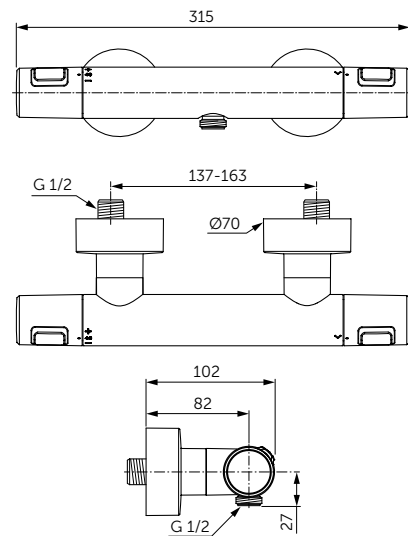

НАСТЕННЫЙ ТЕРМОСТАТИЧЕСКИЙ СМЕСИТЕЛЬ ДЛЯ ДУША

ОПИСАНИЕ

Термостатический смеситель для душа

Артикул

A7201XG

- Термостатический картридж FirmaFlow® Therm
- Монтаж на стандартных эксцентриках, скрытые гайки
- Затворы на керамических дисках G1/2 180°
- Технология "Cool body" ("Холодный корпус")
- Рукоятки с ограничителями температуры (40°C) и потока воды (50%)
- Встроенный обратный клапан
- Соответствие EN1111