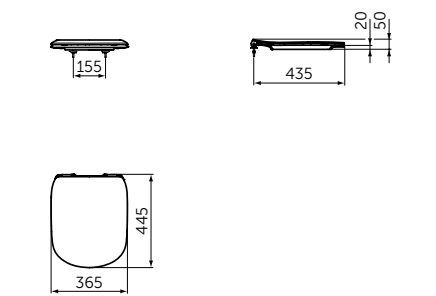

Артикул

T3527V3