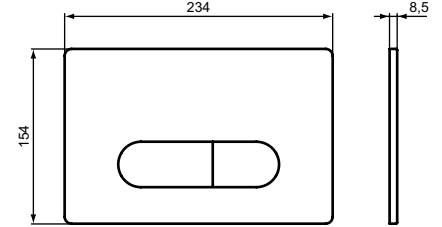

ДИЗАЙН-СИФОН ДЛЯ РАКОВИН

ОПИСАНИЕ	Артикул
Сифон 1 1/4" для раковин	T4441XG
<ul style="list-style-type: none"> 32 x 75 мм 	

OLEAS™ M1

ОПИСАНИЕ	Артикул
Округлая панель смыва	R0115A6

- Округлый дизайн
- Двойной смыв
- Механическое управление
- Усилие приведения в действие < 20N