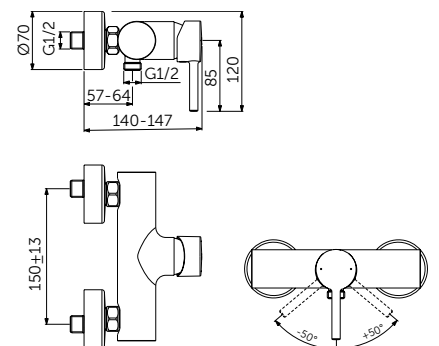

СМЕСИТЕЛЬ ДЛЯ РАКОВИНЫ

ОПИСАНИЕ	Артикул
Без донного клапана	BC268XG
С металлическим донным клапаном click-clack	BC822XG

- Система монтажа EasyFix®
- Скрытый аэратор 5 л/мин
- FirmaFlow® картридж на керамических дисках 28 мм
- Ограничитель температуры
- Гибкая подводка G3/8 PEX
- Зона комфорта: высота 75 мм
- BC822XG рекомендован только для раковин с переливом

ВСТРАИВАЕМЫЙ СМЕСИТЕЛЬ ДЛЯ РАКОВИНЫ (НАСТЕННЫЙ КОМПЛЕКТ)

ОПИСАНИЕ	Артикул
Трубчатый излив 190 мм	A6938XG

- Металлическая накладка
- Металлическая рукоятка с индикаторами горячей / холодной воды
- Скрытый аэратор
- Встраиваемый комплект A1313NU приобретается дополнительно

СМЕСИТЕЛЬ ДЛЯ РАКОВИНЫ

ОПИСАНИЕ	Артикул
С металлическим донным клапаном	BC193XG

- Система монтажа EasyFix®
- Скрытый аэратор 5 л/мин
- FirmaFlow® картридж на керамических дисках 28 мм
- Ограничитель температуры
- Гибкая подводка G3/8 PEX
- Зона комфорта: высота 75 мм
- Рекомендован только для раковин с переливом

СМЕСИТЕЛЬ ДЛЯ БИДЕ

ОПИСАНИЕ	Артикул
С металлическим донным клапаном	BC197XG

- Система монтажа EasyFix®
- Аэратор на шаровом шарнире 5 л/мин
- FirmaFlow® картридж на керамических дисках 28 мм
- Ограничитель температуры
- Гибкая подводка G3/8 PEX

VESSEL СМЕСИТЕЛЬ ДЛЯ РАКОВИНЫ-ЧАШИ

ОПИСАНИЕ	Артикул
Без донного клапана	BC269XG
С металлическим донным клапаном click-clack	BD137XG

- Система монтажа EasyFix®
- Скрытый аэратор 5 л/мин
- FirmaFlow® картридж на керамических дисках 28 мм
- Ограничитель температуры
- С винтовым соединением
- Гибкая подводка G3/8 PEX
- Зона комфорта: высота 250 мм

НАСТЕННЫЙ СМЕСИТЕЛЬ ДЛЯ ДУША

ОПИСАНИЕ	Артикул
Без переключения	BC200XG