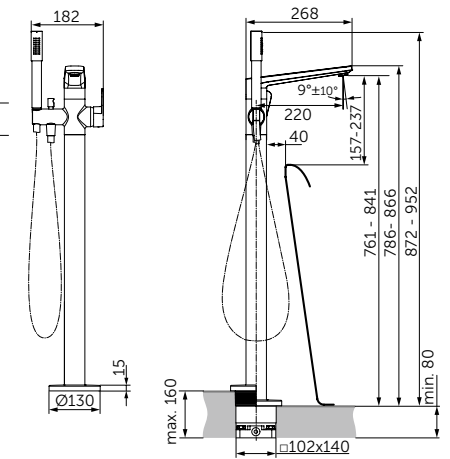

Артикул

A6347XG

ВСТРАИВАЕМЫЙ СМЕСИТЕЛЬ ДЛЯ ВАННЫ/ДУША, ПОЛНЫЙ КОМПЛЕКТ

ОПИСАНИЕ

С автоматическим переключением ванна/душ

- Встраиваемый и настенный комплекты (полный комплект)
- Картридж на керамических дисках 47 мм
- Металлическая рукоятка с индикаторами горячей / холодной воды
- Металлическая накладка
- С вытяжным переключателем