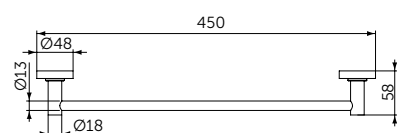

ОПИСАНИЕ

Полотенцедержатель

- Ш:450 В:48 Г:59 мм
- Для настенного монтажа

Артикул
A9117XG

КРЮЧОК

ОПИСАНИЕ

Крючок для полотенца

- Ш:48 В:48 Г:45 мм
- Для настенного монтажа