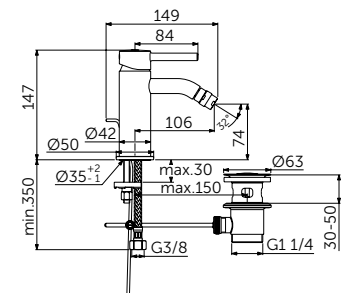

СМЕСИТЕЛЬ ДЛЯ РАКОВИНЫ

ОПИСАНИЕ	Артикул
Без донного клапана	BC268XG
С металлическим донным клапаном click-clack	BC822XG

- Система монтажа EasyFix®
- Скрытый аэратор 5 л/мин
- FirmaFlow® картридж на керамических дисках 28 мм
- Ограничитель температуры
- Гибкая подводка G3/8 PEX
- Зона комфорта: высота 75 мм
- BC822XG рекомендован только для раковин с переливом

ВСТРАИВАЕМЫЙ СМЕСИТЕЛЬ ДЛЯ РАКОВИНЫ (НАСТЕННЫЙ КОМПЛЕКТ)

ОПИСАНИЕ	Артикул
Трубчатый излив 190 мм	A6938XG

- Металлическая накладка
- Металлическая рукоятка с индикаторами горячей / холодной воды
- Скрытый аэратор
- Встраиваемый комплект A1313NU приобретается дополнительно

СМЕСИТЕЛЬ ДЛЯ РАКОВИНЫ

ОПИСАНИЕ	Артикул
С металлическим донным клапаном	BC193XG

- Система монтажа EasyFix®
- Скрытый аэратор 5 л/мин
- FirmaFlow® картридж на керамических дисках 28 мм
- Ограничитель температуры
- Гибкая подводка G3/8 PEX
- Зона комфорта: высота 75 мм
- Рекомендован только для раковин с переливом

СМЕСИТЕЛЬ ДЛЯ БИДЕ

ОПИСАНИЕ	Артикул
С металлическим донным клапаном	BC197XG

- Система монтажа EasyFix®
- Аэратор на шаровом шарнире 5 л/мин
- FirmaFlow® картридж на керамических дисках 28 мм
- Ограничитель температуры
- Гибкая подводка G3/8 PEX

VESSEL СМЕСИТЕЛЬ ДЛЯ РАКОВИНЫ-ЧАШИ

ОПИСАНИЕ	Артикул
Без донного клапана	BC269XG
С металлическим донным клапаном click-clack	BD137XG

- Система монтажа EasyFix®
- Скрытый аэратор 5 л/мин
- FirmaFlow® картридж на керамических дисках 28 мм
- Ограничитель температуры
- С винтовым соединением
- Гибкая подводка G3/8 PEX
- Зона комфорта: высота 250 мм

НАСТЕННЫЙ СМЕСИТЕЛЬ ДЛЯ ДУША

ОПИСАНИЕ	Артикул
Без переключения	BC200XG