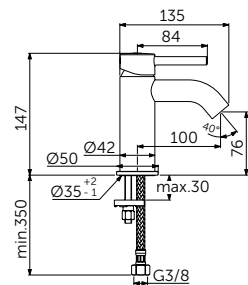

СМЕСИТЕЛЬ ДЛЯ РАКОВИНЫ

ОПИСАНИЕ	Артикул
Без донного клапана	BC268XG
С металлическим донным клапаном click-clack	BC822XG

- Система монтажа EasyFix®
- Скрытый аэратор 5 л/мин
- FirmaFlow® картридж на керамических дисках 28 мм
- Ограничитель температуры
- Гибкая подводка G3/8 PEX
- Зона комфорта: высота 75 мм
- BC822XG рекомендован только для раковин с переливом

ВСТРАИВАЕМЫЙ СМЕСИТЕЛЬ ДЛЯ РАКОВИНЫ (НАСТЕННЫЙ КОМПЛЕКТ)

ОПИСАНИЕ	Артикул
Трубчатый излив 190 мм	A6938XG

- Металлическая накладка
- Металлическая рукоятка с индикаторами горячей / холодной воды
- Скрытый аэратор
- Встраиваемый комплект A1313NU приобретается дополнительно

СМЕСИТЕЛЬ ДЛЯ РАКОВИНЫ

ОПИСАНИЕ	Артикул
С металлическим донным клапаном	BC193XG

- Система монтажа EasyFix®
- Скрытый аэратор 5 л/мин
- FirmaFlow® картридж на керамических дисках 28 мм
- Ограничитель температуры
- Гибкая подводка G3/8 PEX
- Зона комфорта: высота 75 мм
- Рекомендован только для раковин с переливом

СМЕСИТЕЛЬ ДЛЯ БИДЕ

ОПИСАНИЕ	Артикул
С металлическим донным клапаном	BC197XG

- Система монтажа EasyFix®
- Аэратор на шаровом шарнире 5 л/мин
- FirmaFlow® картридж на керамических дисках 28 мм
- Ограничитель температуры
- Гибкая подводка G3/8 PEX

VESSEL СМЕСИТЕЛЬ ДЛЯ РАКОВИНЫ-ЧАШИ

ОПИСАНИЕ	Артикул
Без донного клапана	BC269XG
С металлическим донным клапаном click-clack	BD137XG

- Система монтажа EasyFix®
- Скрытый аэратор 5 л/мин
- FirmaFlow® картридж на керамических дисках 28 мм
- Ограничитель температуры
- С винтовым соединением
- Гибкая подводка G3/8 PEX
- Зона комфорта: высота 250 мм

НАСТЕННЫЙ СМЕСИТЕЛЬ ДЛЯ ДУША

ОПИСАНИЕ	Артикул
Без переключения	BC200XG