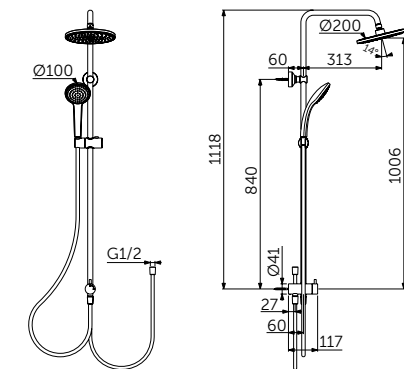

ОПИСАНИЕ	Артикул
Ручной и верхний душ	BC747XG

- Ceramic переключатель 90°
- Пластиковый верхний душ 200 мм, ограничение потока 12 л/мин.
- 1-функциональная душевая лейка Idealrain 100мм, ограничение потока 8 л/мин.
- Крепление к стене регулируется по вертикали для легкой установки
- Шланг 1750 мм Idealflex
- Шланг 800 мм Idealflex для подсоединения смесителя