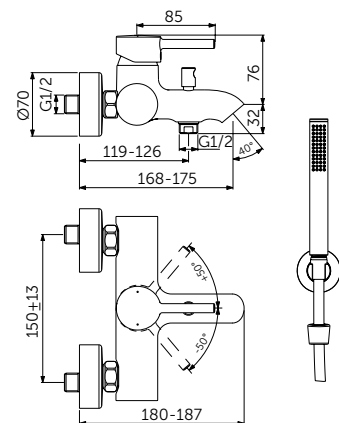

Простой монтаж Easy Fix

Экономия воды

Light-Move

Простой монтаж Easy Fix

Экономия воды

Light-Move

НАСТЕННЫЙ СМЕСИТЕЛЬ ДЛЯ ВАННЫ/ДУША С ДУШЕВЫМ КОМПЛЕКТОМ

ОПИСАНИЕ	Артикул
С автоматическим переключением ванна/душ	BC270XG
<ul style="list-style-type: none"> FirmaFlow® картридж на керамических дисках 38 мм Ограничитель температуры Обратный клапан Скрытый аэратор Монтаж на стандартных эксцентриках с шумопожигателями Душевой комплект: 1-функциональная душевая лейка Stick, металлический держатель для лейки, шланг 	