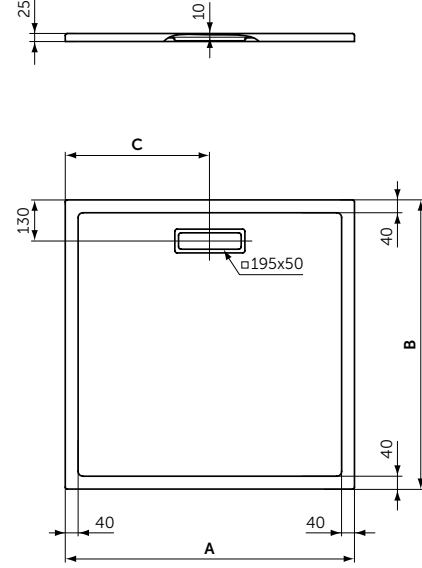

2 ФОРМЫ
8 РАЗМЕРОВ
ВСЕГО 25 ММ

КВАДРАТНЫЕ ПОДДОНЫ

ОПИСАНИЕ	Артикул
900 мм	T4467V3
800 мм	T4466V3

- Тонкий и изящный дизайн создает ощущение пространства
- Высота 25 мм
- Материал - акрил, легкий вес
- Светостойкий для предотвращения обесцвечивания
- Легкий и простой в установке одним человеком
- Универсальный монтаж: встроенный в пол, на полу, на ножках
- Сифон T4493, ножки T462767 и крепеж к стене K725567 заказываются дополнительно