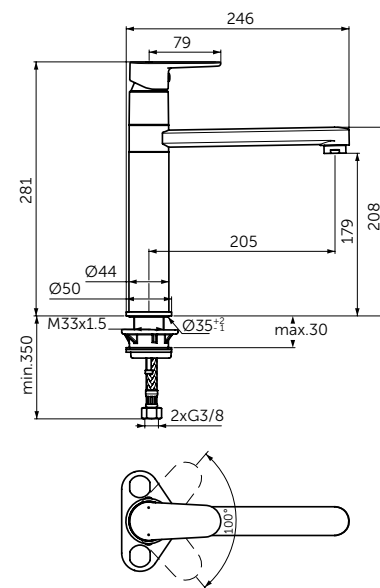

Простой монтаж Easy Fix

Blue Start

Технология Click

Экономия воды

Комфортная Высота

Ограничитель Температуры