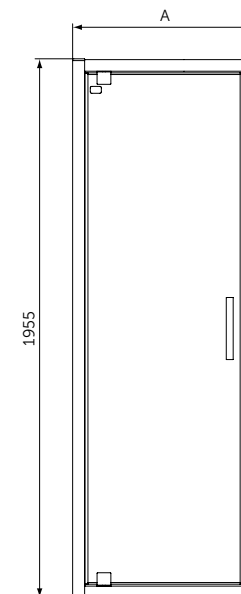

A (мм)
K9268	770-820
K9270	870-920
K9272	970-1020