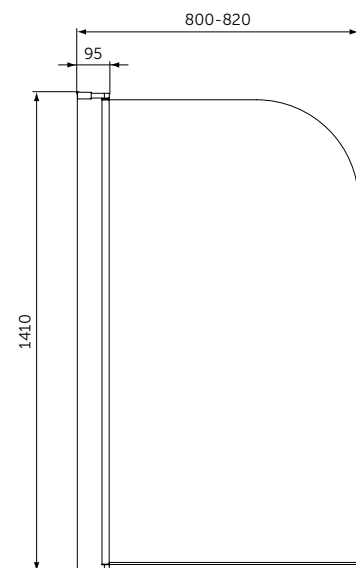

ОПИСАНИЕ

Экран с прямым углом 800

Артикул

T9923V3

- Высота 1400 мм
- Толщина стекла 5 мм
- Покрытие Idealclean
- Легкое защелкивание верхних крышек
- Горизонтальная регулировка до 20 мм
- Реверсивная версия