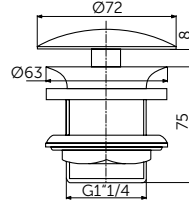

ОПИСАНИЕ	Артикул
Донный клапан 1 1/4" Free flow для раковин и чаш без отверстия перелива	J3291XG