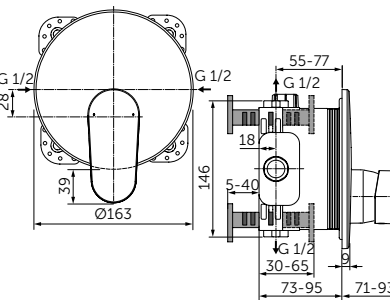

Артикул

A7349XG