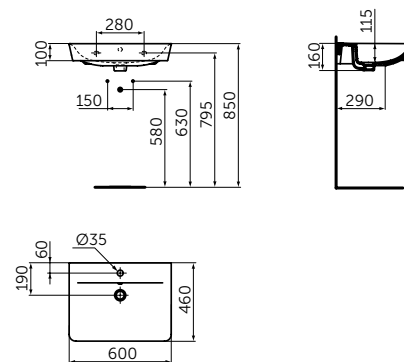

Артикул
E0289V3

РАКОВИНА CUBE 600 MM

ОПИСАНИЕ

Раковина CUBE 600 мм

- С отверстием под смеситель
- С отверстием перелива
- Для настенного монтажа

Артикул
E0298V3

РАКОВИНА CUBE 400 MM

ОПИСАНИЕ