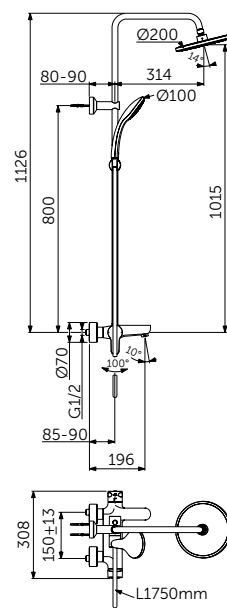

ДУШЕВАЯ СИСТЕМА СО СМЕСИТЕЛЕМ ДЛЯ ДУША

ОПИСАНИЕ	Артикул
Однорукоятковый смеситель для душа, ручной душ, верхний душ	BC750XG

- Картридж 38 мм FirmaFlow с функцией HWTC (ограничение горячей воды) и CLICK
- Монтаж на стандартных эксцентриках, скрытые гайки
- Металлическая рукоятка с индикаторами горячей / холодной воды
- Встроенный обратный клапан
- Ceramic переключатель интегрирован в рукоятку 180°
- Металлическое крепление к стене (компенсация до 10 мм)
- Пластиковый верхний душ 200 мм, ограничение потока 12 л/мин.
- 1-функциональная душевая лейка Idealrain 100мм, ограничение потока 8 л/мин.
- Шланг 1750 мм Idealflex

ДУШЕВАЯ СИСТЕМА СО СМЕСИТЕЛЕМ ДЛЯ ВАННЫ - 1126 ММ

ОПИСАНИЕ	Артикул
Однорукоятковый смеситель для ванны/душа, ручной душ, верхний душ	BC525XG

- Картридж 38 мм FirmaFlow с функцией HWTC (ограничение горячей воды) и CLICK
- Монтаж на стандартных эксцентриках, скрытые гайки
- Металлическая рукоятка с индикаторами горячей / холодной воды
- Встроенный обратный клапан
- 3-х ходовой керамический переключатель интегрирован в рукоятку 360°
- Металлическое крепление к стене (компенсация до 10 мм)
- Пластиковый верхний душ 200 мм, ограничение потока 12 л/мин.
- 1-функциональная душевая лейка Idealrain 100 мм, ограничение потока 8 л/мин.
- Шланг 1750 мм Idealflex

ДУШЕВАЯ СИСТЕМА СО СМЕСИТЕЛЕМ ДЛЯ ВАННЫ - 1507 ММ

ОПИСАНИЕ	Артикул
Однорукоятковый смеситель для ванны/душа, ручной душ, верхний душ	BC749XG