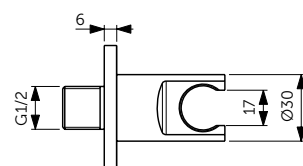

Артикул

BC807XG