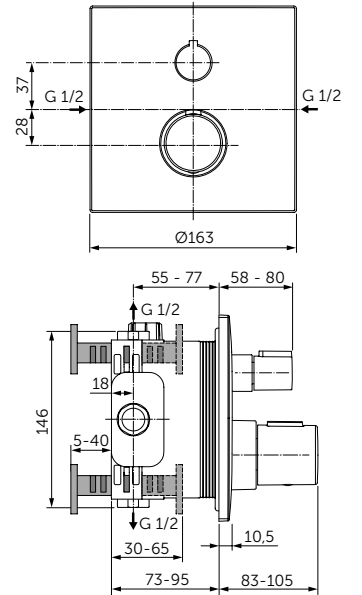

КРУГЛЫЙ ВСТРАИВАЕМЫЙ ТЕРМОСТАТИЧЕСКИЙ СМЕСИТЕЛЬ ДЛЯ ДУША (НАСТЕННЫЙ КОМПЛЕКТ)

ОПИСАНИЕ	Артикул
Встраиваемый термостатический смеситель для душа (без переключения)	A5813XG
- Для монтажа с комплектом A1000NU (приобретается дополнительно) - Термостатический картридж IS - Клапаны на керамических дисках 3/4" 90° - Металлическая рукоятка с ограничителем температуры 40°C - Регулировка макс. температуры горячей воды - Накладка с интегрированным уплотнителем - Максимальная пропускная способность при 3 атм - 26 л/мин - Соответствие EN1111	

КВАДРАТНЫЙ ВСТРАИВАЕМЫЙ ТЕРМОСТАТИЧЕСКИЙ СМЕСИТЕЛЬ ДЛЯ ДУША (НАСТЕННЫЙ КОМПЛЕКТ)

ОПИСАНИЕ	Артикул
Встраиваемый термостатический смеситель для душа (без переключения)	A6956XG
- Для монтажа с комплектом A1000NU (приобретается дополнительно) - Термостатический картридж IS - Клапаны на керамических дисках 3/4" 90° - Металлическая рукоятка с ограничителем температуры 40°C - Регулировка макс. температуры горячей воды - Накладка с интегрированным уплотнителем, с возможностью регулировки угла - Максимальная пропускная способность при 3 атм - 26 л/мин - Соответствие EN1111	

КРУГЛЫЙ ВСТРАИВАЕМЫЙ ТЕРМОСТАТИЧЕСКИЙ СМЕСИТЕЛЬ ДЛЯ ВАННЫ/ДУША (НАСТЕННЫЙ КОМПЛЕКТ)

ОПИСАНИЕ	Артикул
Встраиваемый термостатический смеситель для ванны/душа (с переключением)	A5814XG
- Для монтажа с комплектом A1000NU (приобретается дополнительно) - Термостатический картридж IS - Керамический переключатель 180° - Металлическая рукоятка с ограничителем температуры 40°C - Регулировка макс. температуры горячей воды - Накладка с интегрированным уплотнителем - Максимальная пропускная способность при 3 атм - 21 л/мин - Соответствие EN1111	

КВАДРАТНЫЙ ВСТРАИВАЕМЫЙ ТЕРМОСТАТИЧЕСКИЙ СМЕСИТЕЛЬ ДЛЯ ВАННЫ/ДУША (НАСТЕННЫЙ КОМПЛЕКТ)