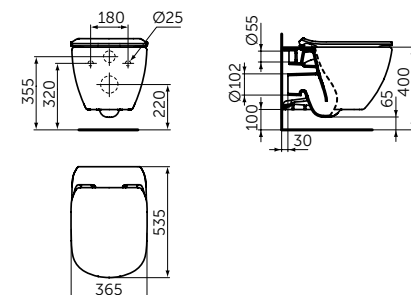

Артикул

T0079V3

Плавное закрытие

AquaBlade

Скрытое крепление