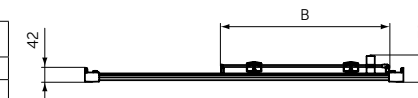

A (мм)	B (мм)
K9273	970-1020	513
K9274	1020-1070	538
K9275	1070-1120	563
K9277	1170-1220	613
K9278	1370-1420	713