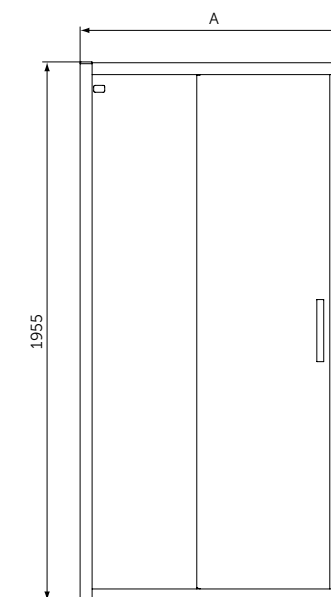

A (мм)	B (мм)
K9273	970-1020	513
K9274	1020-1070	538
K9275	1070-1120	563
K9277	1170-1220	613
K9278	1370-1420	713