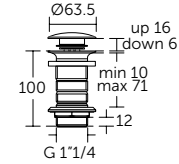

ДИЗАЙН-СИФОН ДЛЯ РАКОВИН

ОПИСАНИЕ	Артикул
Сифон 1 1/4" для раковин	T4441XG
<ul style="list-style-type: none"> 32 x 75 мм 	

OLEAS™ M1

ОПИСАНИЕ	Артикул
Округлая панель смыва	R0115A6

- Округлый дизайн
- Двойной смыв
- Механическое управление
- Усилие приведения в действие < 20N