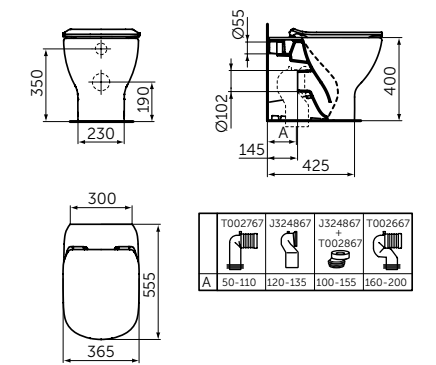

Артикул

T0077V3