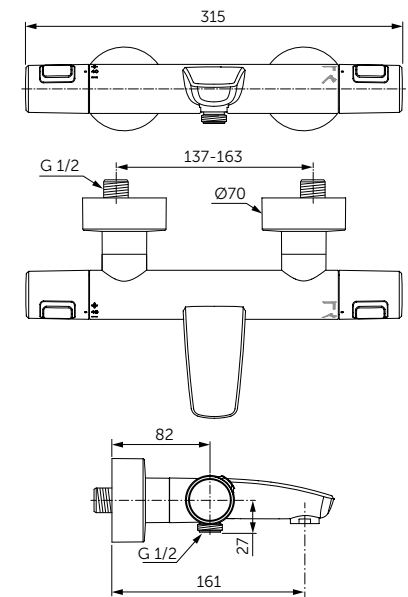

Артикул

A7544XG

- Термостатический картридж FirmaFlow® Therm
- Монтаж на стандартных эксцентриках, скрытые гайки
- Керамический переключатель интегрирован в рукоятку 180°
- Технология "Cool body" ("Холодный корпус")
- Рукоятки с ограничителями температуры (40°C) и потока воды (50%)
- Встроенный обратный клапан
- Соответствие EN1111