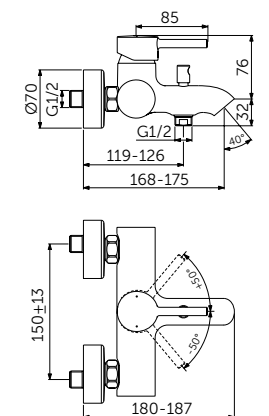

Простой монтаж Easy Fix

Экономия воды

Light-Move

Простой монтаж Easy Fix

Экономия воды

Light-Move