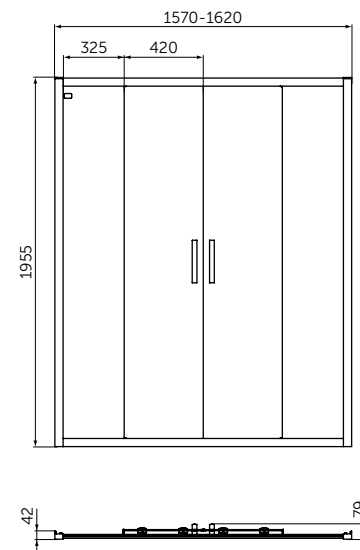

Артикул

K9282V3