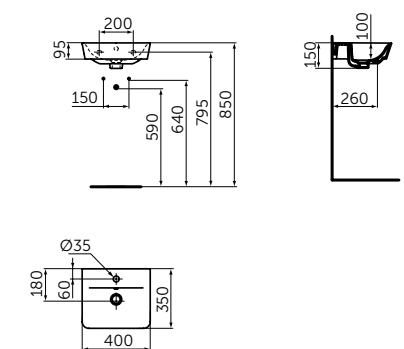

VANITY 840 MM

ОПИСАНИЕ

Раковина Vanity 840 мм

- С отверстием под смеситель
- С отверстием перелива
- Для настенного монтажа
- Совместим с подстольем Tesi 800 мм T0051ZT (приобретается дополнительно)

Артикул
E0279V3

VANITY 640 MM

ОПИСАНИЕ

Раковина Vanity 640 мм

- С отверстием под смеситель
- С отверстием перелива
- Для настенного монтажа
- Совместим с подстольем Tesi 600 мм T0050ZT (приобретается дополнительно)

Артикул
E0289V3

РАКОВИНА CUBE 600 MM

ОПИСАНИЕ

Раковина CUBE 600 мм

- С отверстием под смеситель
- С отверстием перелива
- Для настенного монтажа

Артикул
E0298V3

РАКОВИНА CUBE 400 MM

ОПИСАНИЕ

Раковина CUBE 400 мм

- С отверстием под смеситель
- С отверстием перелива
- Для настенного монтажа

Артикул
E0307V3

ПОДВЕСНОЙ УНИТАЗ С ТЕХНОЛОГИЕЙ AQUABLADE®

ОПИСАНИЕ

Подвесной унитаз с технологией AquaBlade®

- Технология смыва AquaBlade®
- Полностью скрытое крепление
- Экономичный смыв 4,5/3 л
- Совместим с сиденьем E0368V3 (приобретается дополнительно)

Артикул
E0054V3

ПОДВЕСНОЙ УНИТАЗ С ТЕХНОЛОГИЕЙ RIMLS+

ОПИСАНИЕ

Подвесной унитаз с технологией RimLS+

- Технология смыва RimLS+
- Полностью скрытое крепление
- Экономичный смыв 4,5/3 л
- Совместим с сиденьем E0368V3 (приобретается дополнительно)

Артикул
E2288V3

ТОНКОЕ СИДЕНЬЕ И КРЫШКА

ОПИСАНИЕ

Тонкое сиденье и крышка, тип wrapover

- С функцией плавного закрытия
- Легкосъемное

Артикул
E0368V3

ПОДВЕСНОЕ БИДЕ

ОПИСАНИЕ

Подвесное биде

- С отверстием под смеситель
- С отверстием перелива
- С крепежом для полностью скрытого монтажа

Артикул
E0266V3

Aqua Blade

Скрытое крепление

Смыв 4,5 л

Rim LS+

Легкосъемное

Плавное закрытие