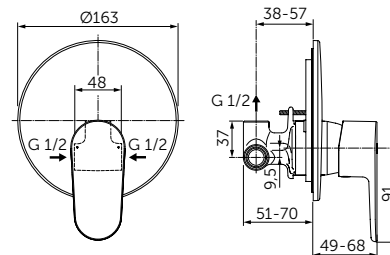

Артикул

A7192XG