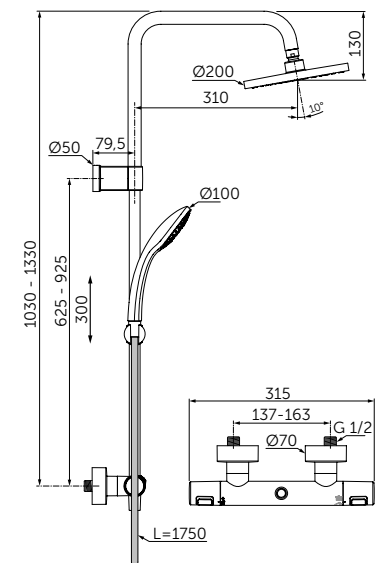

ДУШЕВАЯ СИСТЕМА С ТЕРМОСТАТОМ ДЛЯ ДУША, С ТЕЛЕСКОПИЧЕСКОЙ ШТАНГОЙ

ОПИСАНИЕ

Термостатический смеситель, круглый ручной и верхний душ

Артикул

A7546XG

- Вертикальная регулировка длины штанги возможна в процессе установки
- Термостатический картридж FirmaFlow® Therm
- Монтаж на стандартных эксцентриках, скрытые гайки
- Керамический переключатель интегрирован в рукоятку 180°
- Технология "Cool body" ("Холодный корпус")
- Рукоятки с ограничителями температуры (40°C) и потока воды (50%)
- Встроенный обратный клапан
- Пластиковый верхний душ 200 мм, ограничение потока 12 л/мин.
- 1-функциональная душевая лейка Idealrain 100мм, ограничение потока 8 л/мин.
- Шланг 1750 мм Idealflex
- Соответствие EN1111