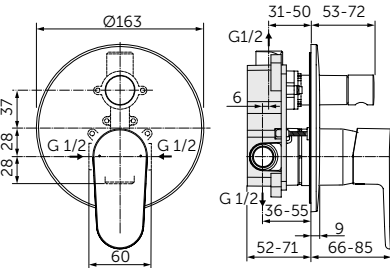

Артикул

A7193XG