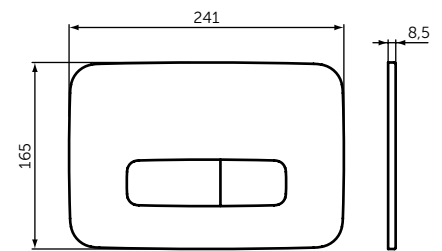

ДОННЫЙ КЛАПАН FREE FLOW

ОПИСАНИЕ	Артикул
Донный клапан 1 1/4" Free flow для раковин и чаш без отверстия перелива	J3291XG

НАЖИМНОЙ ДОННЫЙ КЛАПАН С ОТВЕРСТИЯМИ

ОПИСАНИЕ	Артикул
Нажимной донный клапан для раковин, с отверстиями, тип "push to open"	E1482XG
Для раковин с отверстием перелива	

НАЖИМНОЙ ДОННЫЙ КЛАПАН БЕЗ ОТВЕРСТИЙ

ОПИСАНИЕ	Артикул
Нажимной донный клапан для раковин, без отверстий, тип "push to open"	E1483XG
Для раковин без отверстия перелива	

ДИЗАЙН-СИФОН ДЛЯ РАКОВИН

ОПИСАНИЕ	Артикул
Сифон 1 1/4" для раковин	T4441XG
32 x 75 мм	

OLEAS™ M1

ОПИСАНИЕ	Артикул
Округлая панель смыва	R0115A6

- Округлый дизайн
- Двойной смыв
- Механическое управление
- Усилие приведения в действие < 20N

OLEAS™ M2

ОПИСАНИЕ	Артикул
Прямоугольная панель смыва	R0121A6

- Прямоугольный дизайн
- Двойной смыв
- Механическое управление
- Усилие приведения в действие < 20N

OLEAS™ M3

ОПИСАНИЕ	Артикул
Округлая панель смыва	R0123A6

- Скругленный дизайн
- Двойной смыв
- Механическое управление
- Усилие приведения в действие < 20N