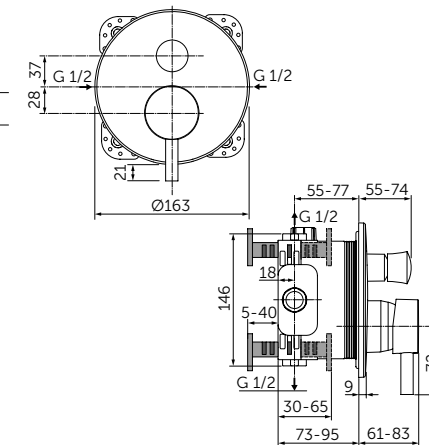

ОПИСАНИЕ	Артикул
С автоматическим переключением ванна/душ	A7389XG
- Настенный комплект - Для монтажа с комплектом A1000NU (приобретается дополнительно) - С вытяжным переключателем - Металлическая рукоятка с индикаторами горячей / холодной воды - Металлическая накладка