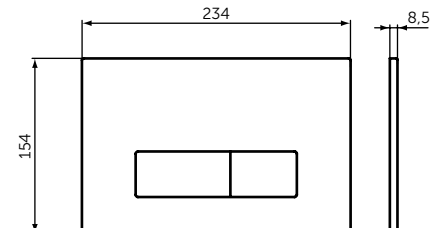

ДОННЫЙ КЛАПАН FREE FLOW

ОПИСАНИЕ	Артикул
Донный клапан 1 1/4" Free flow для раковин и чаш без отверстия перелива	J3291XG

НАЖИМНОЙ ДОННЫЙ КЛАПАН С ОТВЕРСТИЯМИ

ОПИСАНИЕ	Артикул
Нажимной донный клапан для раковин, с отверстиями, тип "push to open"	E1482XG
Для раковин с отверстием перелива	

НАЖИМНОЙ ДОННЫЙ КЛАПАН БЕЗ ОТВЕРСТИЙ

ОПИСАНИЕ	Артикул
Нажимной донный клапан для раковин, без отверстий, тип "push to open"	E1483XG
Для раковин без отверстия перелива	

ДИЗАЙН-СИФОН ДЛЯ РАКОВИН

ОПИСАНИЕ	Артикул
Сифон 1 1/4" для раковин	T4441XG
32 x 75 мм	

OLEAS™ M1

ОПИСАНИЕ	Артикул
Округлая панель смыва	R0115A6

- Округлый дизайн
- Двойной смыв
- Механическое управление
- Усилие приведения в действие < 20N

OLEAS™ M2

ОПИСАНИЕ	Артикул
Прямоугольная панель смыва	R0121A6

- Прямоугольный дизайн
- Двойной смыв
- Механическое управление
- Усилие приведения в действие < 20N

OLEAS™ M3

ОПИСАНИЕ	Артикул
Округлая панель смыва	R0123A6

- Скругленный дизайн
- Двойной смыв
- Механическое управление
- Усилие приведения в действие < 20N