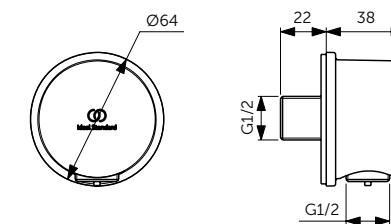

Артикул

BC808XG