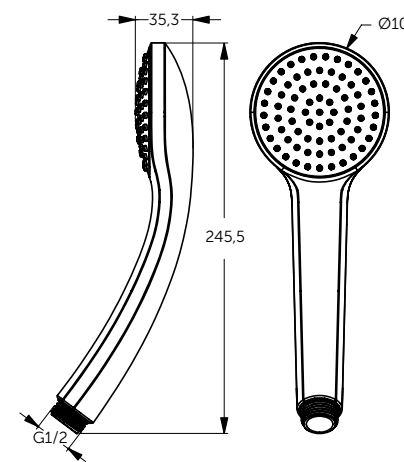

ДУШЕВОЙ ГАРНИТУР

ОПИСАНИЕ	Артикул
Ручной душ и штанга 600 мм	BD142XG

- 1-функциональная душевая лейка 100 мм
- Штанга 600 мм
- Крепление к стене регулируется по вертикали для легкой установки
- Легкоочищаемые резиновые форсунки
- Ограничение потока 8 л/мин.
- Шланг 1750 мм Idealflex
- Регулируемый по высоте и углу наклона слайдер

РУЧНОЙ ДУШ

ОПИСАНИЕ	Артикул
Ø 100 мм	B9402XG

- 1-функциональная душевая лейка
- Легкоочищаемые резиновые форсунки
- Подсоединение G 1/2"
- Ограничение потока 8 л/мин. (съемный ограничитель)

РУЧНОЙ ДУШ

ОПИСАНИЕ	Артикул
Stick	BC774XG
<ul style="list-style-type: none"> • Металлический ручной душ Stick • 1-функциональный • Легкоочищаемые резиновые форсунки • Подсоединение G 1/2" 	

Шланг для душа

ОПИСАНИЕ	Артикул
1250 мм	A3306XG
1750 мм	A4109XG
<ul style="list-style-type: none"> • Уменьшает известковый налет и облегчает очистку • Соединительные гайки с разъемом G1/2" • Анти-скручивание • Надежный - выдерживает до 50 кг • Выдерживает постоянное давление до 5 бар 	