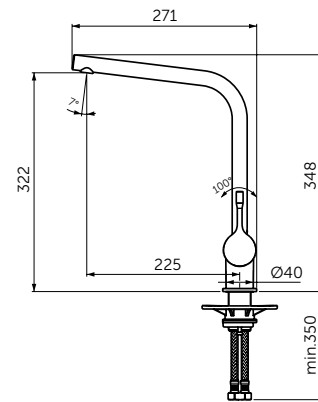

Ceralook Смеситель для кухонной мойки -
BC174XG

CERALOOK СМЕСИТЕЛЬ ДЛЯ КУХОННОЙ МОЙКИ

ОПИСАНИЕ

Смеситель для кухонной мойки с трубчатым изливом

Артикул

BC174XG

- Латунный корпус, высокий трубчатый излив
- Картридж 38 мм Firmaflow®
- Функция HWTC (ограничение максимальной температуры горячей воды)
- Функция CLICK (ограничение потока воды)
- Технология Blue Start®
- Лучшая зона комфорта
- Металлическая рукоятка, индикаторы горячей / холодной воды на корпусе
- Скрытый аэратор
- Монтаж IS-Fix - крепеж на центральной гайке с уплотнительным кольцом
- Гибкая подводка G3/8"